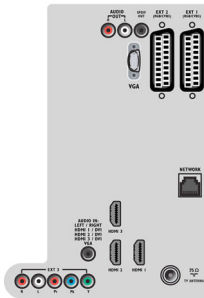

Caractéristiques

Ambilight

- Fonctions Ambilight: Ambilight Spectra, Éclairage tamisé
- Système d'éclairage Ambilight: LED couleurs
- Fonction de gradation: Manuelle/via le capteur de lum.

Image/affichage

- Format d'image: Écran large

- Diagonale de l'écran (pouces): 37 pouces
- Diagonale de l'écran (cm): 94 cm
- Couleur du coffret: Panneau avant noir avec enceintes noires en titane
- Résolution d'écran: 1920 x 1080p
- Luminosité: 500 cd/m²
- Amélioration de l'image: Pixel Precise HD, Perfect Natural Motion, Compensation de mouvements 3/2 - 2/2, Filtre en peigne 3D, Active

- Control+Capteur de luminosité, DNR (réduction numérique du bruit), Amélioration du contraste dynamique, Luminance Transient Improver, Balayage progressif, Réduction du bruit 2D/3D, LCD 100 Hz
- Type d'écran: Écran LCD Full HD W-UXGA à matrice act.
- Contraste dynamique: 80 000:1
- Temps de réponse (type): 3 ms

Rear connectors