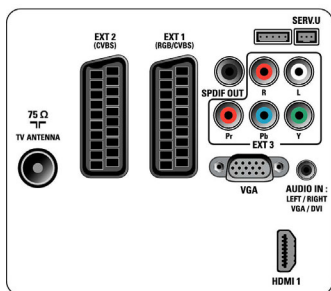

Спецификации

Картина/дисплей

- Съотношение на размерите на картината: Широко екран
- Размер на екрана по диагонал (инчове): 47 инч
- Размер на екрана по диагонал (метрична с-ма): 119 см
- Цвят на кутията: Декоративен лицев панел "черен силен гланц" с черна кутия
- Дисплей: LCD Full HD

- Разделителна способност на екрана: 1920 x 1080 пиксела
- Яркост: 400 cd/m²
- Подобрене на картината: Забавяне на движението 3/2 – 2/2, 3D гребенчат филтър, Active Control, Подобряване на цветовете, Digital Crystal Clear, Цифрово шумопотискане, Динамично подобрене на контраста, Настройка на рязкостта, 2D/3D понижаване на

- шума, 1080p 24/25/30Hz обработка, 1080p 50/60Hz обработка, 5 мс, 50 Hz
- Зрителен ъгъл: 178° (хор.)/178° (верт.)
- Максимален коефициент на осветеност: 72 %
- Подобрене на екрана: Полуотразяващ

Поддържана разделителна способност на дисплея

- Компютърни формати: 640 x 480, 60 Hz, 800 x

Rear connectors

Side