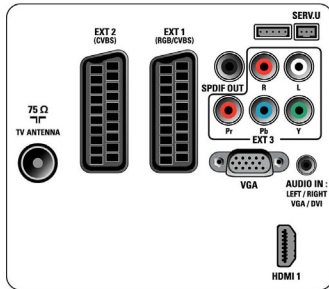

TV LCD
119 cm (47") Full HD de 1080p, DVB-T

47PFL3605H/12

Especificações

2 colunas frequências médias e altas 10 W, subwoofer 30 W

- Rácio de visualização: Panorâmico
- Tamanho do ecrã na diagonal (pol.): 47 polegada
- Tamanho do ecrã na diagonal (métrico): 119 cm
- Cor da caixa: Frente deco preta de alto brilho com caixa preta
- Visor: LCD Full HD
- Resolução do painel: 1920x1080p

- Brilho: 400 cd/m²
- Melhoria de imagem: Redução de movimento 3/2 - 2/2, Filtro Digital 3D, Controlo Activo, Melhoria das cores, Digital Crystal Clear, Redução de Ruído Digital, Melhoria do contraste dinâmico, Ajuste da Nitidez, Redução de ruído 2D/3D, Processamento: 1080p, 24 / 25 / 30 Hz, Processamento: 1080p, 50 / 60 Hz, 5 ms, 50 Hz

- Ângulo de visualização: 178° (H) / 178° (V)
- Relação máxima da luminância: 72 %
- Melhoria de ecrã: Semi-reflexo

Resolução suportada do ecrã

- Formatos de computador: 640 x 480, 60 Hz, 800 x 600, 60 Hz, 1024 x 768, 60 Hz, 1280 x 720, 60 Hz, 1280 x 768, 60 Hz, 1280 x 1024, 60 Hz, 1360 x

Rear connectors

Side