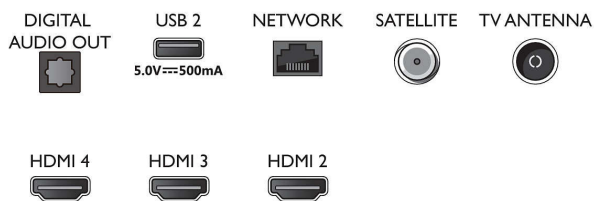

Connections

Side

Bottom

Televizor 4K UHD z OS Android TV

Televizor s 3-stranskim Ambilightom Podprti vsi pomembnejši formati HDR, Dolby Vision in Dolby Atmos, 139 cm (55") z OS Android TV

Specifikacije

Android TV