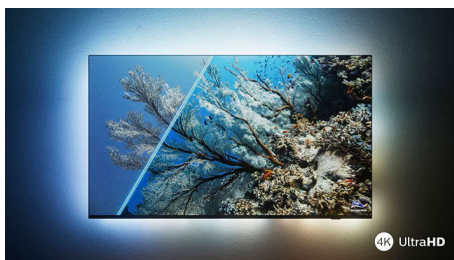

PHILIPS

Televizor 4K UHD z OS Android TV

Televizor s 3-stranskim Ambilightom Podprti vsi pomembnejši formati HDR, Dolby Vision in Dolby Atmos, 139 cm (55") z OS Android TV

Značilnosti

Philips Ambilight

S tehnologijo Ambilight postane odlična izkušnja gledanja Philipsovega televizorja še boljša! LED-sijalke ob robovih televizorja svetijo in spreminjajo barvo popolnoma usklajeno s prikazano sliko ali predvajano glasbo. Na steno projiciran svetlobni sij izraža vabljivo toplino. Čudili se boste, kako ste doslej lahko živeli s televizorjem brez Ambiligha.

LED-televizor 4K UHD

S tem LED-televizorjem 4K UHD boste uživali v vsem, kar boste gledali. Philipsova tehnologija Pixel Precise Ultra HD optimizira kakovost slike za ostre slike, bogate barve in gladko gibanje. Vedno najboljša izkušnja gledanja.