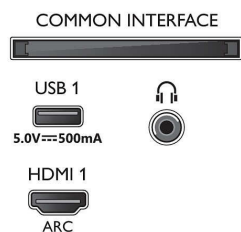

Connections

Side

Bottom

Televizor 4K UHD z OS Android TV

Televizor s 3-stranskim Ambilightom Podprti vsi pomembnejši formati HDR, Dolby Vision in Dolby Atmos, 139 cm (55") z OS Android TV

Specifikacije

Android TV