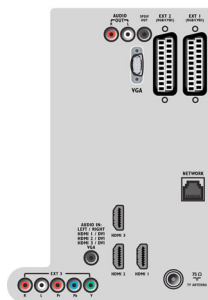

Specifikationer

Ambilight

- Funktioner för Ambilight: Ambilight Spectra, Vardagsrumsljus-läge
- Ambilight-ljussystem: LED, widescreen, färg
- Nedtoningsfunktion: Manuell och via ljussensor

Bild/visning

- Bildförhållande: Widescreen
- Diagonal skärmstorlek (tum): 42 tum

- Diagonal skärmstorlek (metrisk): 107 cm
- Skåpets färg: Framsida i Black Deco med högtalare i Titanium Dark
- Skärmapplösning: 1920 x 1080 bpkt
- Ljusstyrka: 500 cd/m²
- Bildförbättring: Pixel Precise HD, Perfect Natural Motion, 3:2-2:2 filmdetektering, 3D-kamfilter, Active Control + ljussensor, Digital brusreducering, Dynamisk kontrastförbättring, LTI

- (Luminance Transient Improver), Progressive Scan, 2D-/3D-brusreducering, 100 Hz LCD
- Visa skärmtyp: LCD-skärm med Full HD W-UXGA aktiv matris
- Dynamisk skärmkontrast: 80 000:1
- Svarstid (medel): 3 ms
- Synfältsvinkel: 176° (H) / 176° (V)
- Skärmförbättring: Antireflexbehandlad skärm
- Färgbehandling: 4 miljarder färger (14 bitars RGB)

Rear connectors