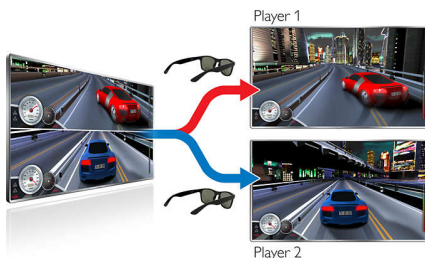

Hlavné prvky

Technológia Active 3D Max

Nechajte sa uniesť 3D filmami vo svojej obývačke s 3D Max. Vychutnajte si reálnu hĺbku a strhujúce rozlíšenie Full HD vďaka spojeniu ultrarýchleho displeja a spínacích okuliarov Active. S týmito okuliarmi 3D Max a televízorom 3D Max si teraz môžete začať vychutnávať 3D TV.

S týmito aktívnymi okuliarmi 3D Max dokáže váš televízor ponúknuť dvom hráčom ten najlepší zážitok z hry na celej obrazovke. Pri

hraní hier pre dvoch hráčov v režime 2D väčšinou každý hráč sleduje hru na svojej polovici obrazovky. S použitím technológie 3D si teraz môže každý hráč súčasne vychutnávať hru na celej obrazovke – stačí jedno stlačenie tlačidla na okuliaroch.