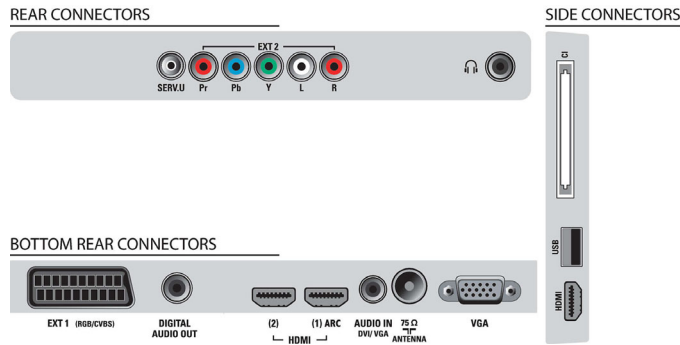

LCD-TV

81 cm (32") Full HD 1080p, digitaalitelevisio

32PFL3705H/12

Tekniset tiedot

Kuva/näyttö

- Kuvasuhde: Laajakuva
- Ruudun halkaisija (tuuma): 32 tuumaa
- Ruudun halkaisija (cm): 81 cm
- Rungon väri: Musta etupaneeli (High Gloss Black), musta runko
- Näytön resoluutio: 1920 x 1080p
- Kirkkaus: 450 cd/m²
- Kuvanparannus: Pixel Plus HD, Active Control ja

valosensori, Väriinparannus, CTI (Color Transient Improvement), Contrast Plus, Digitaalinen kohinanvaimennus, Dynaaminen kontrastisäätö, Viivojen sahalaitaisuuden poisto, LTI (Luminance Transient Improver), Progressive Scan -toiminto, 2D/3D-kohinanvaimennus, 1080p, 24/25/30 Hz:n käsittely, 1080p, 50/60 Hz:n käsittely

- Kuvaruututyyppi: LCD Full HD -näyttö, W-UXGA, aktiivimatriisi

- Dynaaminen näytön kontrastisuhde: 100 000:1
- Vasteaika (tyypillinen): 2 ms
- Katselukulma: 178° (H) / 178° (V)
- Luminanssin huippuarvon suhde: 65 %
- Näytönparannus: Heijastuksia vähentävä näyttö

Tuettu näyttöresoluutio

- Tietokoneformaatit: 640 x 480, 60 Hz, 800 x 600, 60 Hz, 1024 x 768, 60 Hz, 1280 x 768, 60 Hz, 1280