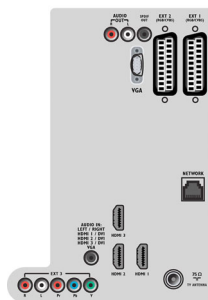

Спецификации

Ambilight

- Функции на Ambilight: Ambilight Spectra, Светлина тип "фоайе"
- Система за осветяване Ambilight: LED широк цвят
- Функция за затъмняване: Ръчно и чрез светлинен сензор

Картина/дисплей

- Съотношение на размерите на картината: Широк

- екран
- Размер на екрана по диагонал (инчове): 37 инч
- Размер на екрана по диагонал (метрична с-ма): 94 см
- Цвят на кутията: Черен декоративен лицев панел с титанови тъмни високоговорители
- Разделителна способност на екрана: 1920 x 1080 пиксела
- Яркост: 500 cd/m²
- Подобрение на картината: Pixel Precise HD,

- Perfect Natural Motion, Забавяне на движението 3/2 – 2/2, 3D гребенчат филтър, Активен контрол + светлинен сензор, Цифрово шумопотискане, Динамично подобрение на контраста, Подобрител на преходите в яркостта, Прогресивно сканиране, 2D/3D понижаване на шума, 100Hz LCD
- Тип на екрана на дисплея: LCD Full HD W-UHGA с активна матрица
- Динамичен контраст на екрана: 80 000:1

Rear connectors