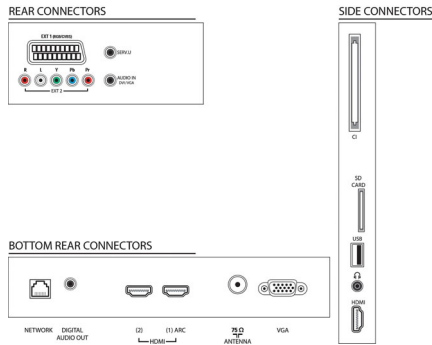

Tekniset tiedot

Kuva/näyttö

- Kuvasuhde: 16:9
- Ruudun halkaisija (tuuma): 55 tuumaa
- Ruudun halkaisija (cm): 140 cm
- Näyttö: reunojen LED-taustavalo
- Näytön resoluutio: 1920 x 1080p
- Kirkkaus: 400 cd/m²
- Kuvanparannus: Pixel Plus HD, HD Natural Motion, Active Control ja valosensori, Super

- Resoluutio, 400 Hz:n Perfect Motion Rate
- Dynaaminen näytön kontrastisuhde: 500 000:1
- Vasteaika (tyypillinen): 2 ms
- Luminanssin huippuarvon suhde: 65 %

Tuettu näyttöresoluutio

- Tietokonetulot: enintään 1920x1080, 60 Hz
- Videotulot: 24, 25, 30, 50, 60 Hz, enintään 1920x1080p

Virittin/vastaanotto/signaalinsiirto

- Digitaalitelevisio: DVB-C MPEG2*, DVB-C MPEG4*, DVB-T MPEG2*, DVB-T MPEG4*
- Videoisto: NTSC, PAL, SECAM

Smart TV -sovellukset

- Ohjaus: MyRemote-sovellus (iOS ja Android), USB-näppäimistö ja -hiiri tuettu
- Net TV: Catch-up TV, verkon videokaupat, Avaa