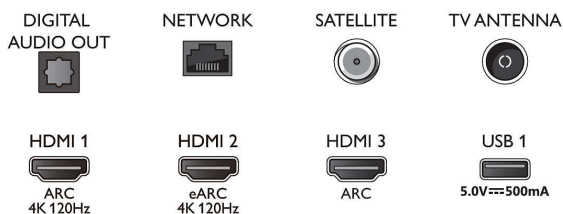

Sprejemnik/sprejem/prenos

- Digitalni televizor: DVB-T/T2/T2-HD/C/S/S2
- Programski TV-vodnik*: 8-dnevni elektronski vodnik po programih

Connections

Side

Bottom

LED-televizor 4K UHD z OS Android TV

Televizor s 3-stranskim Ambilightom Podprti vsi pomembnejši formati HDR, Slikovni procesor P5 – 120 Hz, 139 cm (55") z OS Android TV