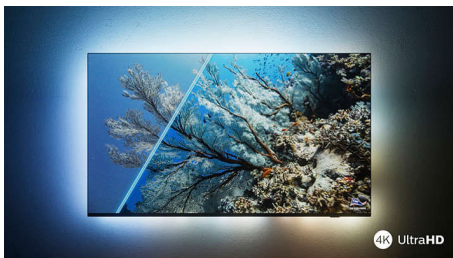

Živahna HDR-slika

Želite med gledanjem vsakega delčka filma uživati v popolni sliki? Vaš televizor Philips 4K UHD je združljiv z vsemi sodobnimi formati HDR, kar pomeni, da boste vedno uživali v jasni, čudovito ostri sliki. Videli boste vse podrobnosti, tudi v temnih ali svetlih scenah.