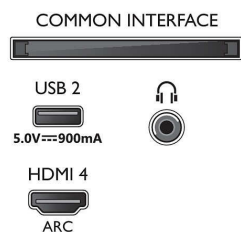

LED-televizor 4K UHD z OS Android TV

Televizor s 3-stranskim Ambilightom Podprti vsi pomembnejši formati HDR, Slikovni procesor P5 – 120 Hz, 139 cm (55") z OS Android TV

Specifikacije

Ambilight

- Funkcije Ambilight: Vgrajena osvetlitev Ambilight+Hue, Ambilight Music, Način igre, Prilagoditev barvi stene, Način za salonsko vzdušje, AmbiWakeup, AmbiSleep, Brezžični domači zvočniki Philips, Ambilight Aurora, Animacija Ambilighta ob zagonu televizorja
- Različica Ambilighta: 3-stranska

Slika/zaslon

- Velikost diagonale zaslona (cm): 139 cm

- Zaslon: LED-televizor 4K Ultra HD
- Ločljivost zaslona: 3840 x 2160
- Izvorna hitrost osveževanja: 120 Hz
- Slikovni procesor: Tehnologija P5
- Izboljšava slike: Micro Dimming Pro, HDR10+, Dolby Vision, Filmmaker Mode, Natural Motion, Širok barvni razpon 90 %, DCI/P3, Podpora za CalMAN
- Velikost diagonale zaslona (cm): 55 palcev

55PUS8897/12

Vhodna ločljivost zaslona

- Ločljivost – hitrost osveževanja: 576p – 50 Hz, 640 x 480 – 60 Hz, 720p – 50 Hz, 60 Hz, 2560 x 1440 – 60 Hz, 120 Hz, 1920 x 1080p – 24 Hz, 25 Hz, 30 Hz, 50 Hz, 3840 x 2160p – 24 Hz, 25 Hz, 30 Hz, 50 Hz, 60 Hz, 100 Hz, 120 Hz.

Sprejemnik/sprejem/prenos

- Digitalni televizor: DVB-T/T2/T2-HD/C/S/S2
- Programski TV-vodnik*: 8-dnevni elektronski vodnik po programih

Connections

Side