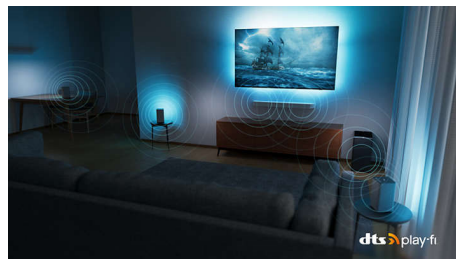

Združljiv z DTS Play-Fi

Philipsove brezžične domače sisteme s tehnologijo DTS Play-Fi boste v svojem domu

55PUS8897/12

v le nekaj sekundah povezali z združljivimi zvočniki Soundbar in brezžičnimi zvočniki. Prisluhnite filmom v kuhinji. Glasbo predvajajte kjer koli. Ustvarite sistem domačega kina s predvajanjem prostorskega zvoka, pri katerem prevzame Philipsov televizor vlogo centralnega zvočnika.