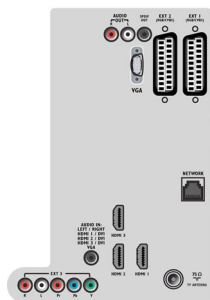

Specifikationer

Ambilight

- Funktioner för Ambilight: Ambilight Spectra, Vardagsrumsljus-läge
- Ambilight-ljussystem: LED, widescreen, färg
- Nedtoningsfunktion: Manuell och via ljussensor

Bild/visning

- Bildförhållande: Widescreen
- Diagonal skärmstorlek (tum): 32 tum

- Diagonal skärmstorlek (metrisk): 81 cm
- Skåpets färg: Framsida i High Gloss Black Deco med svart kabinett
- Skärmapplösning: 1920 x 1080 bpkt
- Ljusstyrka: 500 cd/m²
- Bildförbättring: Pixel Precise HD, 3:2-2:2 filmdetektering, 3D-kamfilter, Active Control + ljussensor, Digital brusreducering, Dynamisk kontrastförbättring, LTI (Luminance Transient

- Improver), Progressive Scan, 2D-/3D-brusreducering, 100 Hz LCD, HD Natural Motion
- Visa skärmtyp: LCD-skärm med Full HD W-UXGA aktiv matris
- Dynamisk skärmkontrast: 80 000:1
- Svarstid (medel): 3 ms
- Synfältsvinkel: 176° (H) / 176° (V)
- Skärmförbättring: Antireflexbehandlad skärm
- Färgbehandling: 4 biljoner färger (14 bitars RGB)

Rear connectors