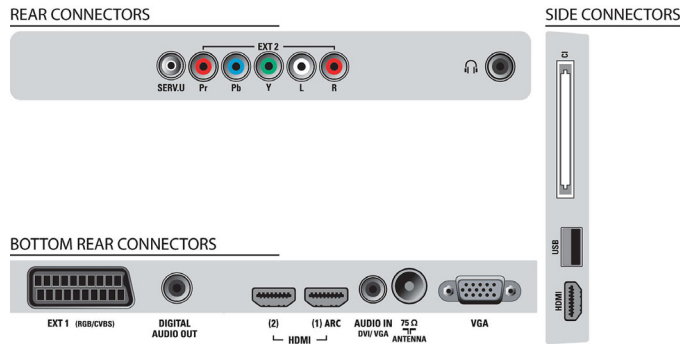

LCD-TV

81 cm (32") Full HD 1080p, digital-TV

32PFL3805H/12

Spesifikasjoner

Bilde/skjerm

- Sideforhold: Widescreen
- Diagonal skjermstørrelse (tommer): 32 tommer
- Diagonal skjermstørrelse (cm): 81 cm
- Kabinettfarge: Dekorfront i høyglanset svart med svart kabinett
- Paneloppløsning: 1920 x 1080p
- Lysstyrke: 450 cd/m²
- Bildeforbedring: Pixel Plus HD, Aktiv kontroll +

- Lyssensor, Fargeforbedring, Fargetransientforbedring (CTI), Contrast Plus, Digital støyrreduksjon, Dynamisk kontrastforbedring, Sagtannundertrykking, Luminance Transient Improver, Progressive scan, 2D-/3D-støyrreduksjon, 1080p 24 / 25 / 30 Hz behandling, 1080p 50 / 60 Hz behandling
- Skjermtype: LCD Full HD W-UXGA Act. matrix
- Dynamisk skjermkontrast: 100 000 : 1

- Svartid (typisk): 2 ms
- Visningsvinkel: 178° (H) / 178° (V)
- Peak Luminansforhold: 65 %
- Skjermforbedring: Anti-refleksbehandlet skjerm

Støttet skjermoppløsning

- Datamaskinformater: 640 x 480, 60 Hz, 800 x 600, 60 Hz, 1024 x 768, 60 Hz, 1280 x 768, 60 Hz, 1280 x 1024, 60 Hz, 1360 x 768, 60 Hz, 1920 x 1080,