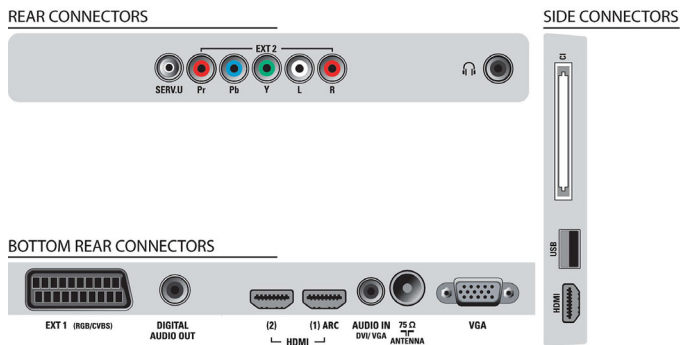

TV LCD

81 cm (32") Full HD 1080p, Téléviseur numérique

32PFL3805H/12

Caractéristiques

Image/affichage

- Format d'image: Écran large
- Diagonale de l'écran (pouces): 32 pouces
- Diagonale de l'écran (cm): 81 cm
- Couleur du coffret: Panneau avant High Gloss Black avec boîtier noir
- Résolution d'écran: 1920 x 1080p
- Luminosité: 450 cd/m²
- Amélioration de l'image: Pixel Plus HD, Active Control+Capteur de luminosité, Accentuation des

- couleurs, Accentuation temporaire des couleurs, Contrast Plus, DNR (réduction numérique du bruit), Amélioration du contraste dynamique, Lissage des lignes obliques, Luminance Transient Improver, Balayage progressif, Réduction du bruit 2D/3D, Résolution 1080p, 24/25/30 Hz, Résolution 1080p, 50/60 Hz
- Type d'écran: Écran LCD Full HD W-UXGA à matrice act.
- Contraste dynamique: 100 000:1

- Temps de réponse (type): 2 ms
- Angle de visualisation: 178° (H) / 178° (V)
- Rapport de luminosité maximale: 65 %
- Amélioration de l'écran: Écran avec traitement antireflet

Résolution d'affichage prise en charge

- Formats informatiques: 640 x 480, 60 Hz, 800 x 600, 60 Hz, 1 024 x 768, 60 Hz, 1 280 x 768, 60 Hz, 1 280 x 1 024, 60 Hz, 1 360 x 768, 60 Hz,