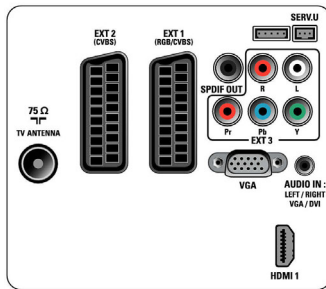

Caractéristiques

Image/affichage

- Format d'image: Écran large
- Diagonale de l'écran (pouces): 42 pouces
- Diagonale de l'écran (cm): 107 cm
- Couleur du coffret: Panneau avant High Gloss Black avec boîtier noir
- Afficheur: LCD Full HD
- Résolution d'écran: 1920 x 1080p
- Luminosité: 400 cd/m²

- Amélioration de l'image: Compensation de mouvements 3/2 - 2/2, Filtre en peigne 3D, Active Control, Accentuation des couleurs, Digital Crystal Clear, DNR (réduction numérique du bruit), Amélioration du contraste dynamique, Réglage de la netteté, Réduction du bruit 2D/3D, Résolution 1080p, 24/25/30 Hz, Résolution 1080p, 50/60 Hz, 5 ms, 50 Hz
- Angle de visualisation: 178° (H) / 178° (V)

- Rapport de luminosité maximale: 73 %
- Amélioration de l'écran: Antireflet (réduit de moitié)

Résolution d'affichage prise en charge

- Formats informatiques: 640 x 480, 60 Hz, 800 x 600, 60 Hz, 1 024 x 768, 60 Hz, 1 280 x 720, 60 Hz, 1 280 x 768, 60 Hz,

Rear connectors

Side