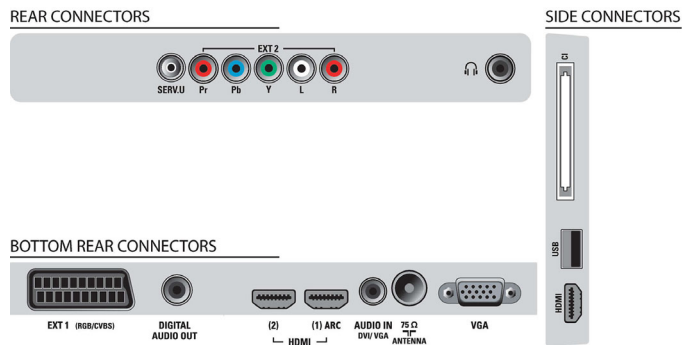

Спецификации

Картина/дисплей

- Съотношение на размерите на картината: Широк екран
- Размер на екрана по диагонал (инчове): 37 инч
- Размер на екрана по диагонал (метрична с-ма): 94 см
- Цвет на кутията: Декоративен лицев панел "черен силен гланц" с черна кутия
- Разделителна способност на екрана: 1920 x 1080 пиксела
- Яркост: 500 cd/m²
- Подобрене на картината: Pixel Plus HD, Активен контрол + светлинен сензор, Подобряване на цветовете, 100Hz Clear LCD, Подобрене на цветните преходи, Контраст плюс, Цифрово шумопотискане, Динамично подобрене на контраста, Потискане на назъбени линии, Подобрител на преходите в яркостта, Прогресивно сканиране, 2D/3D понижаване на шума, 1080p 24/25/30Hz обработка, 1080p 50/60Hz обработка
- Тип на екрана на дисплея: LCD Full HD W-UXGA с активна матрица
- Динамичен контраст на екрана: 100 000:1
- Време на отговор (типично): 2 мс
- Зрителен ъгъл: 178° (хор.)/178° (верт.)
- Максимален коефициент на осветеност: 65 %
- Подобрене на екрана: Екран с противоотразяващо покритие