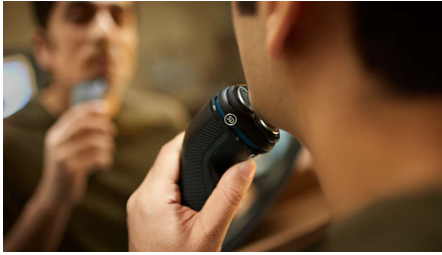

Helppokäyttöinen

- 60 minuuttia johdotonta käyttöä 1 tunnin latauksella
- Ylösnouseva rajain viiksille ja pulisongeille
- Avaus yhdellä painikkeella helpottaa puhdistamista
- Ote ei lipsu, pysyy varmasti kädessä
- 1 tason latauksen ilmaisain kertoo, milloin on aika ladata
- Kätevä lataus

Siisti ajotulos

- PowerCut-terät tasaiseen ja tarkkaan parranajoon

SkinProtect-tekniikka

- 5D Pivot & Flex -ajopäät myötäilevät jokaista muotoa
- Märkä- ja kuiva-ajoon pesualltaan äärellä tai suihkussa
- Ruostumaton parranajojärjestelmä huomioi ihon

Kestävä

- Valmistuksessa huomioitu sinut ja ympäristö

Kohokohdat

5D Pivot & Flex -ajopää

Ajopää joustaa ja kääntyy viiteen suuntaan, myötäilee kasvojesi muotoja ja leikkaa karvat aivan ihon pinnalta. Näin saat tarkan ja miellyttävän ajotuloksen, herkällekin iholle.

Avaus yhdellä painikkeella

Ajopään saa auki yhdellä painalluksella vedellä huuhtelua varten.

Kumikahva

Ergonominen kumista tehty kädensija on märkänkin tukeva ja mukava, joten otteesi ei koskaan lipsu.

1 tason latauksen ilmaisin