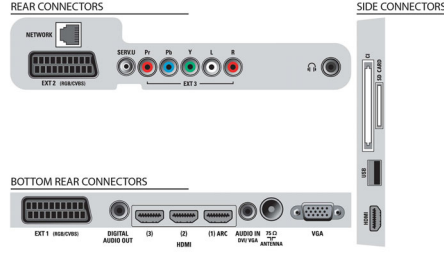

LCD TV
117 cm (46 inç) Full HD 1080p, dijital TV

46PFL7655H/12

Teknik Özellikler

Ambilight

- Ambilight Özellikleri: Ambilight Spectra 2, Dinlenme ışık modu
- Ambilight Versiyonu: 2 taraflı
- Ambilight ışık sistemi: LED geniş renk
- Işık Kısmı Fonksiyonu: Manuel ve Işık Sensörü ile

Görüntü/Ekran

- En-boy oranı: Geniş Ekran

- Çapraz ekran boyutu (inç): 46 inç
- Çapraz ekran boyutu (metrik): 117 cm
- Renkli kabin: Siyah Fırçalanmış Alüminyum
- Ekran: LCD Full HD, kenar LED arkadan ışıklandırma
- Ekran çözünürlüğü: 1920x1080p
- Parlaklık: 450 cd/m²
- Görüntü geliştirme: Pixel precise HD, Perfect Natural Motion, Aktif Kontrol + Işık sensörü, 100

- Hz Clear LCD, Dijital Parazit Azaltma, Dinamik kontrast geliştirme, Işık Geçiş İyileştiricisi, MPEG parazit azaltma, Süper Çözünürlük, Renk güçlendirici
- Dinamik ekran kontrastı: 500.000:1
- Tepki süresi (tipik): 2 ms
- İzleme açısı: 176° (Y) / 176° (D)
- Parlaklık tepe oranı: 65 %