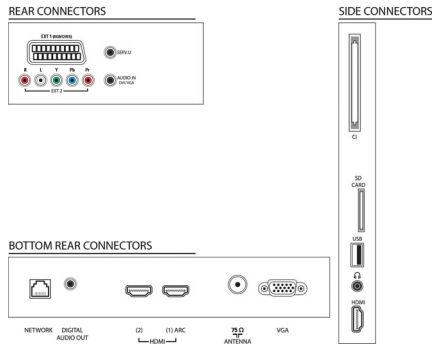

Smart LED teler
81 cm (32") Full HD 1080p, DVB-T/C

32PFL6626H/12

Spetsifikatsioon

Pilt/Ekraan

- Kuvasuhe: 16 : 9
- Ekraani diagonaalsuurus (tollides): 32 tolli
- Ekraani diagonaalsuurus (sentimeetrites): 81 cm
- Ekraan: servade LED-tagantvalgus
- Paneeli eraldusvõime: 1920 x 1080p
- Heledus: 400 cd/m²
- Pildiparandus: Pixel Plus HD, HD Natural Motion, Aktiivjuhtimine + valgusandur, Ülikõrge

1. lahutusvõime, Kaadrisagedus: 400 Hz Perfect Motioni Rate
2. Ekraani dünaamiline kontrastsus: 500 000 : 1
   - Reaktsiooniaeg (tavaline): 2 ms
   - Tippvalgustugevus: 65 %

Toetatavad ekraani lahutusvõimed

- Arvutisisendid: kuni 1920 x 1080

1. värskendussagedusel 60 Hz
2. Videosisendid: 24, 25, 30, 50, 60 Hz, kuni 1920 x 1080p

Tuuner/Vastuvõtt/Ülekanne

- Digi-TV: DVB-C MPEG2*, DVB-C MPEG4*, DVB-T MPEG2*, DVB-T MPEG4*
- Video taasesitus: NTSC, PAL, SECAM