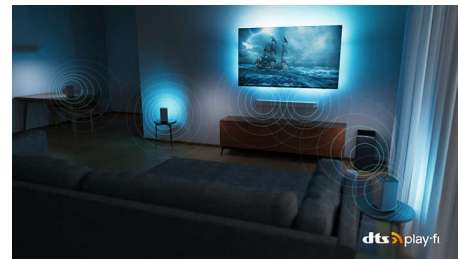

Сумісність із DTS Play-Fi

Домашня бездротова система Philips із підтримкою DTS Play-Fi дозволяє за лічені секунди під'єднати сумісні саундбари та бездротові гучномовці по всьому дому. Слухайте фільми на кухні, відтворіть музику будь-де. Можна навіть створити систему домашнього кінотеатру з об'ємним звуком, де телевізор Philips виступатиме центральним гучномовцем.