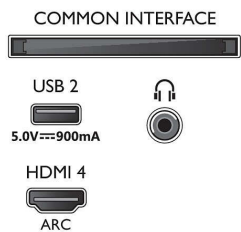

Світлодіодний телевізор 4K UHD Android TV

3-стороннє підсвічування Ambilight Підтримка основних форматів HDR, P5 Picture Engine 120 Гц, Телевізор Android TV 139 см (55 д.)

Специфікації

Ambilight

- Функції Ambilight: Вбудована Ambilight+hue, Музичний режим Ambilight, Режим гри, Адаптація до кольору стіни, Режим розслаблюючого світла, AmbiWakeUp, AmbiSleep, Бездротові домашні гучномовці Philips, Ambilight AuraGo, Анімація завантаження Ambilight
- Версія Ambilight: 3-стороннє

Зображення/дисплей

- Розмір екрана по діагоналі (у метрах): 139 см

- Дисплей: 4K Ultra HD LED
- Роздільна здатність панелі: 3840 x 2160
- Природна частота оновлення: 120 Гц
- Процесор зображення: P5 Perfect Picture Engine
- Покращення зображення: Dolby Vision, HDR10+, Micro Dimming Pro, Режим Filmmaker mode, Natural Motion, Широка колірна гама 90% DCI/P3, Підтримка CalMAN
- Розмір екрана по діагоналі (у дюймах): 55 дюймів

Роздільна здатність вхідного сигналу

55PUS8807/12

Дисплея

- Роздільна здатність – частота оновлення: 576p – 50 Гц, 640x480 – 60 Гц, 720p – 50 Гц, 60 Гц, 2560x1440 – 60 Гц, 120 Гц, 1920x1080p – 24 Гц, 25 Гц, 30 Гц, 50 Гц., 3840x2160p – 24 Гц, 25 Гц, 30 Гц, 50 Гц., 60 Гц, 100 Гц, 120 Гц.

Тюнер/Прийм/Передача

- Цифрові телевізори: DVB-T/T2/T2-HD/C/S/S2
- Телегід*: Електронний довідник програм на 8 днів

Connections

Side