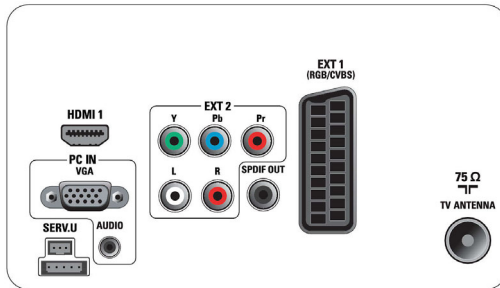

Caractéristiques

Image/affichage

- Format d'image: Écran large
- Diagonale de l'écran (pouces): 26 pouces
- Diagonale de l'écran (cm): 66 cm
- Couleur du coffret: Panneau avant teinté Whisky avec coffret High Gloss Black
- Résolution d'écran: 1366 x 768p
- Luminosité: 400 cd/m²
- Amélioration de l'image: Compensation de

mouvements 3/2 - 2/2, Filtre en peigne 3D, Désentrelacement 3D MA, Active Control, Accentuation des couleurs, Accentuation temporaire des couleurs, Digital Crystal Clear, DNR (réduction numérique du bruit), Amélioration du contraste dynamique, Luminance Transient Improver, Balayage progressif, Réglage de la netteté, Correction automatique du ton de chair, Résolution 1080p, 24/25/30 Hz, Résolution

- 1080p, 50/60 Hz
- Contraste dynamique: 150 000:1
- Temps de réponse (type): 8 ms
- Angle de visualisation: 170° (H)/160° (V), 178° (H) / 178° (V)
- Rapport de luminosité maximale: 65 %
- Amélioration de l'écran: Écran avec traitement antireflet

Rear connectors

Side