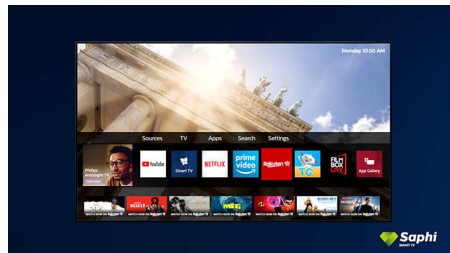

Saphi Smart TV

SAPHI ir ātra un intuitīva operētājsistēma, kas pārvērš jūsu Philips Smart TV lietošanu patiesā baudījumā. Pieklūstiet izvēlei ar skaidri saprotamām ikonām, nospiežot tikai vienu pogu. Ātri pieklūstiet populārākajām Philips Smart TV lietotnēm, tai skaitā YouTube, Netflix un citām.

75PUS7855/12