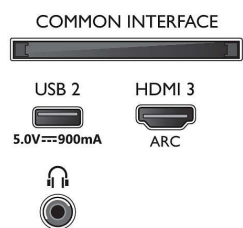

- Panela izšķirtspēja: 3840x2160
- Attēlu programma: P5 Perfect Picture dzinis
- Attēla uzlabošana: Ultra Resolution, Dolby Vision, HDR10+, 1700 ppi, HLG (Hybrid Log Gamma)
- Ekrāna diagonāles garums (collas): 75 collas

Smart TV funkcijas

- Lietotāja mijiedarbība: SimplyShare, Ekrāna

Connections

Side

Bottom

4K UHD LED Smart TV

189 cm (75 collas) Ambilight televizors Galvenie HDR formāti tiek atbalstīti, P5 Perfect Picture dzinis, Iebūvēta Alexa