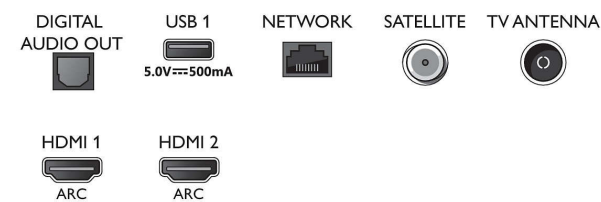

Smart TV funkcijas

- Lietotāja mijiedarbība: SimplyShare, Ekrāna

Connections

Side

Bottom

4K UHD LED Smart TV

189 cm (75 collas) Ambilight televizors Galvenie HDR formāti tiek atbalstīti, P5 Perfect Picture dzinis, Iebūvēta Alexa

Specifikācijas

- spoguļošana
- Interaktīvā televīzija: HbbTV
- Programma: Pause TV, USB ierakstīšana*
- SmartTV programmas*: Tiešsaistes video veikali, Atvērt interneta pārlūkprogrammu, TV pēc pieprasījuma, YouTube, Netflix TV
- Ērta uzstādīšana: Automātiska Philips ierīču noteikšana, Tikla iestatīšanas vednis, Iestatījumu palīgvednis
- Vienkārša lietošana: Viena viedās izvēlnes poga, Lietotāja rokasgrāmata ekrānā
- Jaunināms programmu nodrošinājums: Programmu nodrošinājuma automātiskās jaunināšanas vednis, Programmu nodrošinājuma jaunināšana, izmantojot USB savienojumu, Programmu nodrošinājuma jaunināšana tiešsaistē
- Ekrāna formāta pielāgošana: Detalizēti - Pārslēgt, Pamata - Aizpildīt ekrānu, Ietilpināt ekrānā, Tālummaiņa, Izstiepšana, Platekrāns
- Balss asistents*: Iebūvēta Amazon Alexa, Tālvadība ar mikrofonu.