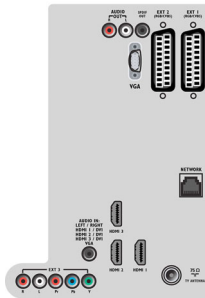

Daten

Ambilight

- Ambilight-Funktionen: Ambilight Spectra, Lounge-Beleuchtungsmodus
- Ambilight-Beleuchtungssystem: Breites LED-Farbspektrum
- Dimm-Funktion: Manuell und über Lichtsensor

Bild/Anzeige

- Bildformat: Breitbild

- Bildschirmgröße diagonal (Zoll): 37 Zoll
- Bildschirmgröße diagonal (cm): 94 cm
- Gehäusefarbe: Moderne schwarze Front mit Brilliant Pearl-Lautsprechern
- Auflösung des Displays: 1.920 x 1.080p
- Helligkeit: 500 cd/m²
- Bildoptimierung: Pixel Precise HD, Perfect Natural Motion, 3:2- bis 2:2-Bewegungs-Pulldown, 3D-Kammfilter, Active Control + Lichtsensor, Digitale

- Rauschminderung (DMN), Dynamische Kontrastoptimierung, Luminance Transient Improver, Progressive Scan, 2D-/3D-Rauschreduzierung, 100Hz LCD
- Bildschirmtyp: Full HD-LCD-Display, W-UXGA Act. Matrix
- Dynamischer Bildschirmkontrast: 80.000:1
- Reaktionszeit (Standard): 3 ms
- Betrachtungswinkel: 176 ° (H)/176 ° (V)

Rear connectors