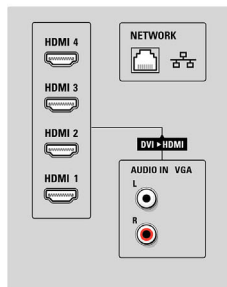

Daten

Ambilight

- Ambilight-Funktionen: Ambilight Spectra, Autom. Anpass. an Videoinhalt, Lounge-Beleuchtungsmodus
- Ambilight-Beleuchtungssystem: Breites LED-Farbspektrum
- Dimm-Funktion: Manuell und über Lichtsensor

Bild/Anzeige

- Bildformat: Breitbild
- Bildschirmgröße diagonal (Zoll): 40 Zoll

- Bildschirmgröße diagonal (cm): 102 cm
- Gehäusefarbe: Precision Chrome und durchscheinend
- Auflösung des Displays: 1.920 x 1.080p
- Helligkeit: 500 cd/m²
- Bildoptimierung: 2 ms, 100 Hz, Perfect Pixel HD Engine, Perfect Natural Motion, Perfekter Kontrast, Perfekte Farben, 3:2- bis 2:2-Bewegungs-Pulldown, 3D-Kammfilter, Active Control + Lichtsensor, 100 Hz Clear LCD, Digitale Rauschminderung (DMN), Dynamische Kontrastoptimierung,

- Luminance Transient Improver, Progressive Scan, 2D-/3D-Rauschreduzierung, 1080p bei 24/25/30 Hz, 1080p bei 50/60 Hz, Bildschirm mit LED-Hintergrundbeleuchtung
- Dynamischer Bildschirmkontrast: 500000:1
- Reaktionszeit (Standard): 2 (BEW Äquiv.) ms
- Betrachtungswinkel: 176 ° (H)/176 ° (V)
- Bildschirmoptimierung: Nicht reflektierender Bildschirm
- Farboptimierung: 2250 Billionen Farben 17-Bit RGB

Rear connectors

Side