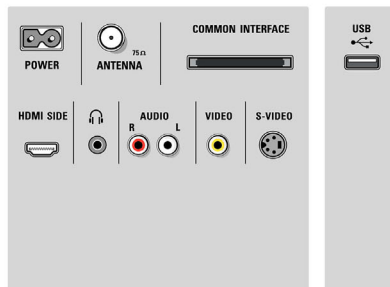

Daten

Ambilight

- Ambilight-Funktionen: Ambilight Spectra, Autom. Anpass. an Videoinhalt, Lounge-Beleuchtungsmodus
- Ambilight-Beleuchtungssystem: Breites LED-Farbspektrum
- Dimm-Funktion: Manuell und über Lichtsensor

Bild/Anzeige

- Bildformat: Breitbild
- Bildschirmgröße diagonal (Zoll): 40 Zoll

- Bildschirmgröße diagonal (cm): 102 cm
- Gehäusefarbe: Precision Chrome und durchscheinend
- Auflösung des Displays: 1.920 x 1.080p
- Helligkeit: 500 cd/m²
- Bildoptimierung: 2 ms, 100 Hz, Perfect Pixel HD Engine, Perfect Natural Motion, Perfekter Kontrast, Perfekte Farben, 3:2- bis 2:2-Bewegungs-Pulldown, 3D-Kammfilter, Active Control + Lichtsensor, 100 Hz Clear LCD, Digitale Rauschminderung (DMN), Dynamische Kontrastoptimierung,

- Luminance Transient Improver, Progressive Scan, 2D-/3D-Rauschreduzierung, 1080p bei 24/25/30 Hz, 1080p bei 50/60 Hz, Bildschirm mit LED-Hintergrundbeleuchtung
- Dynamischer Bildschirmkontrast: 500000:1
- Reaktionszeit (Standard): 2 (BEW Äquiv.) ms
- Betrachtungswinkel: 176 ° (H)/176 ° (V)
- Bildschirmoptimierung: Nicht reflektierender Bildschirm
- Farboptimierung: 2250 Billionen Farben 17-Bit RGB

Rear connectors

Side