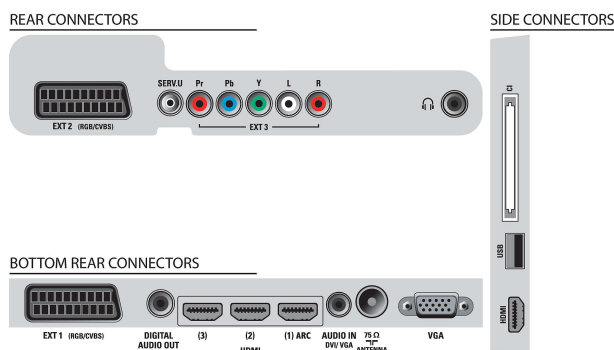

Geluid

Uitgangsvermogen (RMS): 2 x 10 W, niet-zichtbare luidsprekers

Geluidsverbetering: Automatische volumeregelaar, Dynamic Bass Enhancement,

Incredible Surround, Treble- en basregeling, Kristalhelder geluid

Geluidssysteem: Mono, Nicam Stereo, Stereo

Connectiviteit

Audio-uitgang - digitaal: Coaxiaal (cinch)

EasyLink (HDMI-CEC): Afspelen met één druk op de knop, EasyLink, Pixel Plus Link (Philips), Passthrough van afstandsbedieningen, Audiobediening, Stand-by

Aansluitingen aan de voor- en zijkant: HDMI v1.3, USB, Common Interface-sleuf (CI-CI+)

Ext. 1 scart: Audio L/R, CVBS in, RGB

HDMI 1: HDMI v1.4 (Audio Return Channel)

Ext. 2 scart: Audio L/R, CVBS in, RGB

HDMI 2: HDMI v1.3

Andere aansluitingen: Hoofdtelefoonuitgang, Common Interface Plus (CI+)

HDMI 3: HDMI v1.3

Ext. 3: YPbPr, Audio L/R in

Samenvatting: 4 x HDMI, 1 x USB, 2 x SCART

VGA-ingang: PC-ingang, D-sub 15

Vermogen

Netspanning: 220 - 240 V; 50 - 60 Hz

Omgevingstemperatuur: 5 tot 40 °C

'Groen'-label: Ecolabel-certificering

Stroomverbruik in stand-bystand: 0,15 W

Energieverbruik (normaal): 84 W

Functies voor energiebesparing: Aan-uitschakelaar, 0 watt, Lichtsensor, Eco-modus, Timer voor automatisch uitschakelen

Energieverbruik wanneer uitgeschakeld: $\leq 0,01$

Jaarlijks energieverbruik: 122,64 kWh

Aanwezigheid lood: Ja*

* EPG voor 8 dagen. Deze service is niet in alle landen beschikbaar.

* De TV biedt ondersteuning voor gratis DVB-uitzendingen. Mogelijk worden bepaalde DVB-aanbieders niet ondersteund. Ga voor een recente lijst met aanbieders naar het gedeelte met veelgestelde vragen van de ondersteuningswebsite van Philips. Voor bepaalde aanbieders zijn voorwaarden en een abonnement vereist. Neem voor meer informatie contact op met uw aanbieder.

* Normaal energieverbruik wanneer ingeschakeld gemeten in overeenstemming met IEC62087 Ed 2.

* Energieverbruik in kWh per jaar, op basis van het stroomverbruik van de televisie als deze 4 uur per dag, 365 dagen per jaar is ingeschakeld. Het werkelijke energieverbruik hangt af van hoe de televisie wordt gebruikt.

* Deze televisie bevat lood in bepaalde onderdelen of componenten waarvoor geen alternatieve technologie bestaat, in overeenstemming met bestaande vrijstellingsclausules van de RoHS-richtlijn.