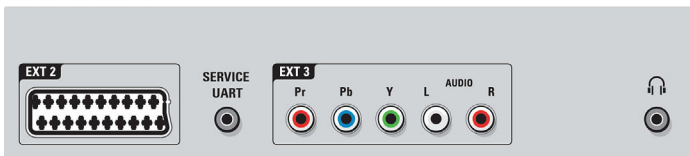

Spetsifikatsioon

Pilt/Ekraan

- Kuvasuhe: Laiekraan
- Ekraani diagonaalsuurus (tollides): 42 tolli
- Ekraani diagonaalsuurus (sentimeetrites): 107 cm
- Korpuse värv: Harjatud ehtne alumiinium
- Ekraan: servade LED-tagantvalgus, Full HD LED
- Paneeli eraldusvõime: 1920 x 1080p
- Heledus: 380 cd/m²
- Pildiparandus: Pixel Precise HD, Aktiivjuhtimine +

- valgusandur, 100 Hz Clear LCD, Digitaalne müravähendus, Dünaamiline kontrastsuse võimendamine, Valgustugevuse lühiajaline parandaja, MPEG artefaktide vähendamine, HD Natural Motion, Ülikõrge lahutusvõime, Värvivõimendus
- Ekraani dünaamiline kontrastsus: 500 000 : 1
- Reaktsiooniaeg (tavaline): 2 ms
- Vaatenurk: 176° (H) / 176° (V)

- Tippvalgustugevus: 65 %
- Ekraanivõimendus: Peegeldumisvastase kattega ekraan
- Värvitootlus: 4 triljonit värvi (14-bitine RGB)

Toetatavad ekraani lahutusvõimed

- Arvutisisendid: kuni 1920 x 1080 värskendussagedusel 60 Hz
- Videosisendid: kuni 1920 x 1080p, 24, 25, 30, 50,

BACK CONNECTORS