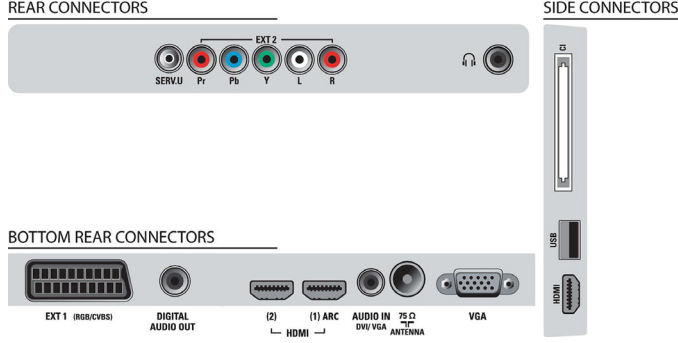

Teknik Özellikler

Görüntü/Ekran

- En-boy oranı: Geniş Ekran
- Çapraz ekran boyutu (inç): 42 inç
- Çapraz ekran boyutu (metrik): 107 cm
- Renkli kabin: Siyah kabinli dekoratif parlak siyah ön panel
- Ekran çözünürlüğü: 1920x1080p
- Parlaklık: 500 cd/m²
- Görüntü geliştirme: Pixel Plus HD, Aktif Kontrol +

- Işık sensörü, Renk Geliştirme, 100 Hz Clear LCD, Renk Geçiş İyileştirme, Artı Kontrast, Dijital Parazit Azaltma, Dinamik kontrast geliştirme, Titreşimli Satır Giderme, Işık Geçiş İyileştiricisi, Aşamalı Tarama, 2D/3D gürültü azaltma, 1080p 24/25/30 Hz işleme, 1080p 50/60 Hz işleme
- Ekran tipi: LCD Full HD W-UXGA Aktif matris
- Dinamik ekran kontrastı: 100.000:1
- Tepki süresi (tipik): 2 ms

- İzleme açısı: 178° (Y) / 178° (D)
- Parlaklık tepe oranı: 65 %
- Ekran geliştirme: Yansıma önleyici ekran

Desteklenen Ekran Çözünürlüğü

- Bilgisayar formatları: 640 x 480, 60 Hz, 800 x 600, 60 Hz, 1024 x 768, 60 Hz, 1280 x 768, 60 Hz, 1280 x 1024, 60 Hz, 1360 x 768, 60 Hz, 1920 x 1080, 60