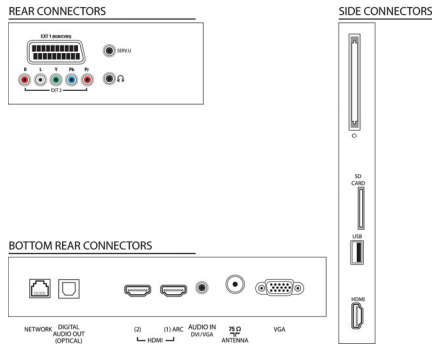

Specifikationer

Billede/display

- Billedformat: 16:9
- Diagonal skærmstørrelse (tommer): 46 tommer
- Diagonal skærmstørrelse (metrisk): 117 cm
- Display: kant-LED-baggrundsbelysning
- Panelopløsning: 1920 x 1080p pixel
- Lysstyrke: 400 cd/m²
- Billedforbedring: Pixel Plus HD, HD Natural Motion, Aktiv kontrol + lysføler, Super Resolution,

- 400 Hz Perfect Motion Rate
- Dynamisk skærmkontrast: 500.000:1
- Svartid (typisk): 2 ms
- Maksimalt luminansforhold: 65 %

Understøttet skærmopløsning

- Computerindgange: op til 1920x1080 ved 60 Hz
- Videoindgange: 24, 25, 30, 50, 60 Hz, op til 1920x1080p

Tuner/modtagelse/transmission

- Digital TV: DVB-C MPEG2*, DVB-C MPEG-4*, DVB-T MPEG-2*, DVB-T MPEG-4*, DVB-T2, Freeview HD
- Videoafspilning: NTSC, PAL, SECAM

Smart TV-applikationer

- Kontrol: MyRemote-app (iOS og Android), Understøttelse af USB-tastatur og mus