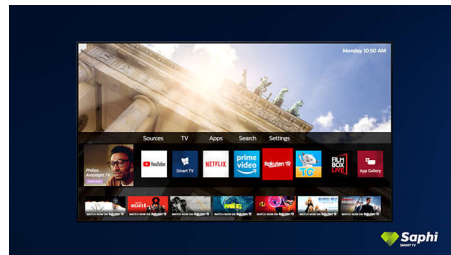

### SAPHI pre televízor Smart TV

SAPHI je rýchly, intuitívny operačný systém, vďaka ktorému je používanie vášho televízora Philips Smart TV naozaj potešením. Užívajte si prístup jedným tlačidlom do ponuky s jasnými ikonami. Rýchlo prejdite na obľúbené aplikácie televízora Philips Smart TV vrátane YouTube, Netflix a ďalších.