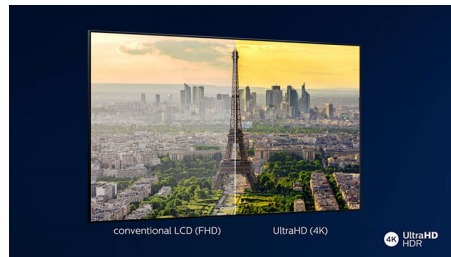

Rozlíšenie 4K UHD HDR

Televízor UHD s rozlíšením 4K od spoločnosti Philips je kompatibilný so všetkými hlavnými formátmi HDR, vrátane HDR10+ a Dolby Vision. Či už je to vo vašich obľúbených seriáloch alebo najnovších hrách, tie nebudú hlbšie. Svetlé povrchy žiarivejšie. Farby vernejšie.