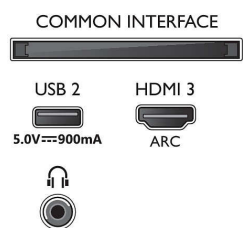

4K UHD LED televízor Smart TV

164 cm (65") Ambilight TV Podpora hlavných formátov HDR, Technológia P5 Perfect Picture Engine, Zabudovaný asistent Alexa

65PUS7805/12

Technické údaje

Ambilight

- Ambilight - vlastnosti: Hudba Ambilight, Zabudovaný systém Ambilight+hue, Herný režim, Režim Lounge, Prispôsobujúce sa farbe steny
- Verzia Ambilight: 3-stranný

Obraz/Displej

- Pomer strán: 16:9
- Diagonálny rozmer obrazovky (v palcoch): 65 palec
- Diagonálny rozmer obrazovky (metrický): 164 cm
- Displej: 4K Ultra HD LED

- Rozlíšenie panela: 3840 x 2160
- Obrazový engine: Technológia P5 Perfect Picture Engine
- Dokonalejšie zobrazenie: Ultra vysoké rozlíšenie, Dolby Vision, HDR10+, 1700 PPI, HLG (Hybrid Log Gamma)
- Diagonálny rozmer obrazovky (v palcoch): 65 palcov

Podporované rozlíšenie displeja

- Vstupy z počítača cez všetky konektory HDMI: až 4K UHD 3840 x 2160 pri 60 Hz, Podporované

HDR, HDR10/ HLG

- Obrazové vstupy cez všetky konektory HDMI: až 4K UHD 3840 x 2160 pri 60 Hz, HDR podpora, HDR10/HLG (Hybrid Log Gamma), HDR10+/Dolby Vision

Tuner/Prijem/Vysielanie

- Digitálna TV: DVB-T/T2/T2-HD/C/S/S2
- Prehrávanie videa: PAL, SECAM
- Podpora MPEG: MPEG2, MPEG4
- Sprievodca TV programom*: 8-dňový elektr. sprievodca programom

Connections

Side