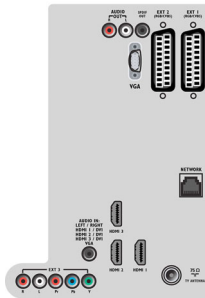

Daten

Ambilight

- Ambilight-Funktionen: Ambilight Spectra, Lounge-Beleuchtungsmodus
- Ambilight-Beleuchtungssystem: Breites LED-Farbspektrum
- Dimm-Funktion: Manuell und über Lichtsensor

Bild/Anzeige

- Bildformat: Breitbild

- Bildschirmgröße diagonal (Zoll): 37 Zoll
- Bildschirmgröße diagonal (cm): 94 cm
- Gehäusefarbe: Moderne schwarze Front mit dunklen Titanium-Lautsprechern
- Auflösung des Displays: 1.920 x 1.080p
- Helligkeit: 500 cd/m²
- Bildoptimierung: Pixel Precise HD, Perfect Natural Motion, 3:2- bis 2:2-Bewegungs-Pulldown, 3D-Kammfilter, Active Control + Lichtsensor, Digitale

- Rauschminderung (DMN), Dynamische Kontrastoptimierung, Luminance Transient Improver, Progressive Scan, 2D-/3D-Rauschreduzierung, 100Hz LCD
- Bildschirmtyp: Full HD-LCD-Display, W-UXGA Act. Matrix
- Dynamischer Bildschirmkontrast: 80.000:1
- Reaktionszeit (Standard): 3 ms
- Betrachtungswinkel: 176 ° (H)/176 ° (V)

Rear connectors