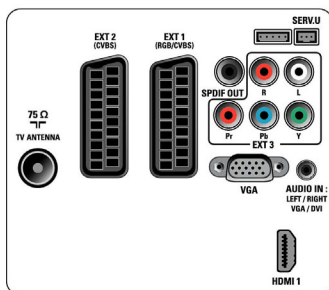

Leistung

- Netzstrom: 220 – 240 V, 50 Hz
- Umgebungstemperatur: 5 °C bis 35 °C
- Standby-Stromverbrauch: $\leq 0,3\text{ W}$
- Energieverbrauch (normal): 131,3 W
- Jährlicher Energieverbrauch: 191,7 kWh
- Bleihaltig: Ja*
- Quecksilbergehalt: 70 mg

Zubehör

- Mitgeliefertes Zubehör: Standfuß, Netzkabel, Kurzanleitung, Bedienungsanleitung, Garantiekarte, Fernbedienung, 2 AAA-Batterien

Abmessungen

- Gerätebreite: 1130 mm
- Gerätehöhe: 701 mm
- Gerätetiefe: 83 mm
- Produktgewicht: 17,8 kg
- Gerätebreite (inkl. Fuß): 1130 mm
- Gerätehöhe (inkl. Fuß): 746 mm
- Gerätetiefe (inkl. Fuß): 270 mm
- Produktgewicht (inkl. Standfuß): 20 kg
- Verpackungsbreite: 1370 mm
- Verpackungshöhe: 821 mm
- Verpackungstiefe: 210 mm
- Gewicht (inkl. Verpackung): 25,8 kg
- Kompatible Wandhalterung: anpassbar für 400 x 300 mm

Rear connectors

Side

Ausstellungsdatum
2024-01-06

Version: 13.1.4

EAN: 87 12581 52114 1

© 2024 Koninklijke Philips N.V.
Alle Rechte vorbehalten.

Technische Daten können ohne vorherige Ankündigung geändert werden. Die Marken sind Eigentum von Koninklijke Philips N.V. oder der jeweiligen Firmen.

www.philips.com

* 8-Tage-EPG, Service nicht in allen Ländern verfügbar

* DVB-T, nur in ausgewählten Ländern möglich

* Durchschnittlicher Stromverbrauch bei Betrieb entsprechend IEC62087 Ed. 2.

* Energieverbrauch in kWh pro Jahr, beruhend auf dem Stromverbrauch des Fernsehers, wenn dieser 4 Stunden pro Tag an 365 Tagen in Betrieb ist. Der tatsächliche Energieverbrauch hängt davon ab, wie der Fernseher verwendet wird.

* Einige Komponenten dieses Fernsehers, bei denen technologisch keine Alternative besteht, enthalten Blei. Dies entspricht der geltenden Ausnahmeregelung der RoHS-Richtlinie.