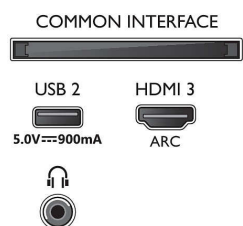

Specifikacije

Ambilight

- Funkcije Ambilight: Ambilight Music, Vgrajena osvetlitev Ambilight+Hue, Način igre, Način za salonsko vzdušje, Prilagoditev barvi stene
- Različica Ambilighta: 3-stranska

Slika/zaslon

- Razmerje stranic: 16 : 9
- Velikost diagonale zaslona (v palcih): 70 palec
- Velikost diagonale zaslona (cm): 178 cm
- Zaslon: LED-televizor 4K Ultra HD
- Ločljivost zaslona: 3840 x 2160

- Slikovni procesor: Tehnologija P5
- Izboljšava slike: Izjemno visoka ločljivost, Dolby Vision, HDR10+, 1700 PPI, HLG (Hybrid Log Gamma)

Podprta ločljivost zaslona

- Računalniški vhodi na vseh priključkih HDMI: do 4K UHD 3840 x 2160 pri 60 Hz, Podpora za HDR, HDR10/HLG
- Video vhodi na vseh priključkih HDMI: do 4K UHD 3840 x 2160 pri 60 Hz, Podpora HDR, HDR10/HLG (Hybrid Log Gamma), HDR10+/Dolby Vision

Sprejemnik/sprejem/prenos

- Digitalni televizor: DVB-T/T2/T2-HD/C/S/S2
- Predvajanje videa: PAL, SECAM
- Podpora za MPEG: MPEG2, MPEG4
- Programski TV-vodnik*: 8-dnevni elektronski vodnik po programih
- Indikator jakosti signala
- Teletekst: 1000-stranski Hypertext
- Podpora za HEVC

Funkcije Smart TV

- Uporabniška izkušnja: SimplyShare, Zrcaljenje

Connections

Side