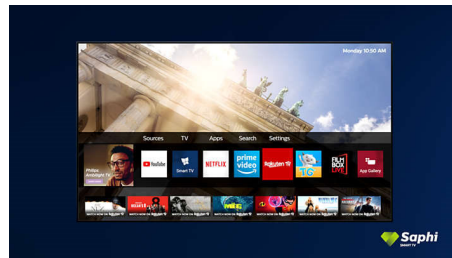

### Pametni televizor Saphi

SAPHI je hiter, intuitiven operacijski sistem, s katerim je uporaba Philipsovega pametnega televizorja pravi užitek. Uživate v jasnem ikonskem meniju, do katerega dostopate z enim gumbom. Hitro se pomaknete do priljubljenih Philipsovih aplikacij za pametne televizorje, vključno z aplikacijami YouTube, Netflix in drugimi.