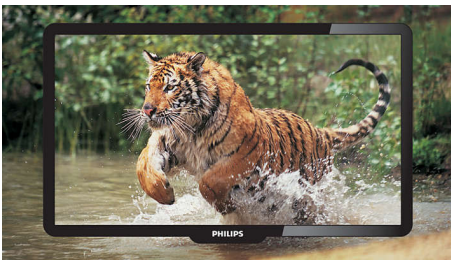

Pixel Precise HD

Pixel Precise HD is gebaseerd op het bekroonde Pixel Plus. De technologie brengt de beeldkwaliteit naar een hoger niveau met 4 biljoen kleuren met HD Natural Motion voor zeer vloeiende bewegingen en haarscherp beeld in al uw films. De Pixel Precise 100 Hz LCD is de snelste LCD-TV in zijn categorie met 3 ms responstijd voor een zeer scherpe beeldweergave van al uw films en sport.