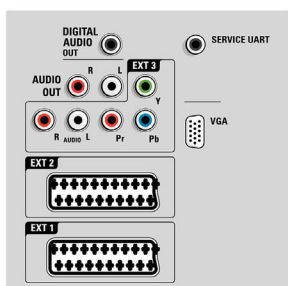

Dane techniczne

Ambilight

- Funkcje Ambilight: Ambilight Spectra, Autom. adaptacja do zawartości wideo, Tryb oświetlenia Lounge
- System oświetlenia Ambilight: Kolorowa dioda LED
- Funkcja wygaszania: Ręczna i za pomocą czujnika światła

Obraz/wyświetlacz

- Format obrazu: Panoramiczny
- Przekątna ekranu (cale): 40 cali
- Przekątna ekranu (cm): 102 cm

- Kolor obudowy: Chromowany i przezroczysty
- Rozdzielczość panelu: 1920 x 1080 pikseli
- Jasność: 500 cd/m²
- Funkcje poprawy obrazu: 2 ms, 100 Hz, Technologia Perfect Pixel HD Engine, Perfect Natural Motion, Technologia Perfect Contrast, Technologia Perfect Colors, Tryb filmowy 3/2 – 2/2 pull down, Filtr grzebieniowy 3D, Funkcja Active Control z czujnikiem oświetlenia, Ekran Clear LCD 100 Hz, Cyfrowa redukcja szumów (DNR), Dynamiczna poprawa kontrastu, Luminance Transient Improver, Skanowanie progresywne, Redukcja szumów 2D/3D,

Rozdzielczość obrazu 1080p 24/25/30 Hz,
Rozdzielczość obrazu 1080p 50/60 Hz,
Podświetlenie LED

- Dynamiczny kontrast ekranu: 500000:1
- Czas reakcji (standardowy): 2 (odpowiednik BEW) ms
- Kąt widzenia: 176° (poz.) / 176° (pion.)
- Funkcje poprawy ekranu: Ekran z powłoką przeciwodblaskową
- Przetwarzanie kolorów: 2250 bilionów kolorów (RGB 17 bitów)

Rear connectors

Side