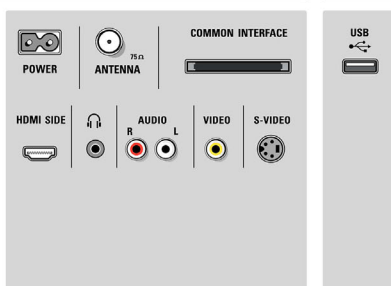

Dane techniczne

Ambilight

- Funkcje Ambilight: Ambilight Spectra, Autom. adaptacja do zawartości wideo, Tryb oświetlenia Lounge
- System oświetlenia Ambilight: Kolorowa dioda LED
- Funkcja wygaszania: Ręczna i za pomocą czujnika światła

Obraz/wyświetlacz

- Format obrazu: Panoramiczny
- Przekątna ekranu (cale): 40 cali
- Przekątna ekranu (cm): 102 cm

- Kolor obudowy: Chromowany i przezroczysty
- Rozdzielczość panelu: 1920 x 1080 pikseli
- Jasność: 500 cd/m²
- Funkcje poprawy obrazu: 2 ms, 100 Hz, Technologia Perfect Pixel HD Engine, Perfect Natural Motion, Technologia Perfect Contrast, Technologia Perfect Colors, Tryb filmowy 3/2 – 2/2 pull down, Filtr grzebieniowy 3D, Funkcja Active Control z czujnikiem oświetlenia, Ekran Clear LCD 100 Hz, Cyfrowa redukcja szumów (DNR), Dynamiczna poprawa kontrastu, Luminance Transient Improver, Skanowanie progresywne, Redukcja szumów 2D/3D,

Rozdzielczość obrazu 1080p 24/25/30 Hz,
Rozdzielczość obrazu 1080p 50/60 Hz,
Podświetlenie LED

- Dynamiczny kontrast ekranu: 500000:1
- Czas reakcji (standardowy): 2 (odpowiednik BEW) ms
- Kąt widzenia: 176° (poz.) / 176° (pion.)
- Funkcje poprawy ekranu: Ekran z powłoką przeciwodblaskową
- Przetwarzanie kolorów: 2250 bilionów kolorów (RGB 17 bitów)

Rear connectors

Side