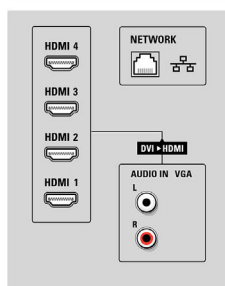

Dane techniczne

Ambilight

- Funkcje Ambilight: Ambilight Spectra, Autom. adaptacja do zawartości wideo, Tryb oświetlenia Lounge
- System oświetlenia Ambilight: Kolorowa dioda LED
- Funkcja wygaszania: Ręczna i za pomocą czujnika światła

Obraz/wyświetlacz

- Format obrazu: Panoramiczny
- Przekątna ekranu (cale): 40 cali
- Przekątna ekranu (cm): 102 cm

- Kolor obudowy: Chromowany i przezroczysty
- Rozdzielczość panelu: 1920 x 1080 pikseli
- Jasność: 500 cd/m²
- Funkcje poprawy obrazu: 2 ms, 100 Hz, Technologia Perfect Pixel HD Engine, Perfect Natural Motion, Technologia Perfect Contrast, Technologia Perfect Colors, Tryb filmowy 3/2 – 2/2 pull down, Filtr grzebieniowy 3D, Funkcja Active Control z czujnikiem oświetlenia, Ekran Clear LCD 100 Hz, Cyfrowa redukcja szumów (DNR), Dynamiczna poprawa kontrastu, Luminance Transient Improver, Skanowanie progresywne, Redukcja szumów 2D/3D,

Rozdzielczość obrazu 1080p 24/25/30 Hz,
Rozdzielczość obrazu 1080p 50/60 Hz,
Podświetlenie LED

- Dynamiczny kontrast ekranu: 500000:1
- Czas reakcji (standardowy): 2 (odpowiednik BEW) ms
- Kąt widzenia: 176° (poz.) / 176° (pion.)
- Funkcje poprawy ekranu: Ekran z powłoką przeciwodblaskową
- Przetwarzanie kolorów: 2250 bilionów kolorów (RGB 17 bitów)

Rear connectors

Side