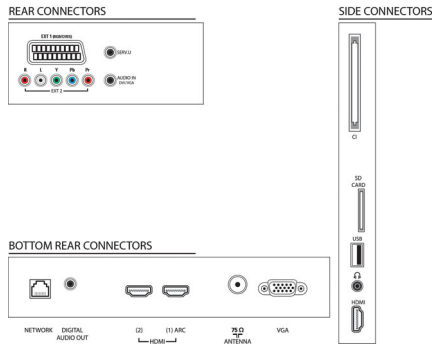

Technické údaje

Obraz/Displej

- Pomer strán: 16:9
- Diagonálny rozmer obrazovky (v palcoch): 32 palec
- Diagonálny rozmer obrazovky (metrický): 81 cm
- Displej: LED podsvietenie okrajov
- Rozlíšenie panela: 1920 x 1080p
- Jas: 400 cd/m²
- Dokonalejšie zobrazenie: Pixel Plus HD,

Technológia HD Natural Motion, Active Control + Svetelný snímač, Rozlíšenie Super Resolution, 400 Hz Perfect Motion Rate

- Dynamický kontrast obrazovky: 500 000 : 1
- Čas odozvy (typický): 2 ms
- Pomer maximálnej luminancie: 65 %

Podporované rozlíšenie displeja

- Počítačové vstupy: až do 1920 x 1080 pri 60 Hz
- Video vstupy: 24, 25, 30, 50, 60 Hz, až do 1920 x 1080p

Tuner/Príjem/Vysielanie

- Digitálna TV: DVB-C MPEG2*, DVB-C MPEG4*, DVB-T MPEG2*, DVB-T MPEG4*
- Prehrávanie videa: NTSC, PAL, SECAM