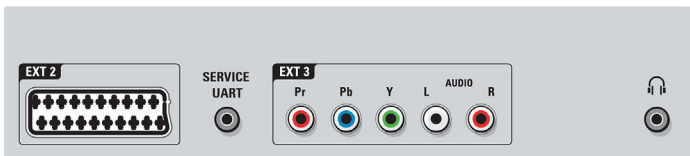

Navrhnuté s ohľadom na budúce generácie
107 cm (42") Full HD 1080p, digitálny televízor

42PFL6805H/12

Technické údaje

Obraz/Displej

- Pomer strán: Širokouhlá obrazovka
- Diagonálny rozmer obrazovky (v palcoch): 42 palec
- Diagonálny rozmer obrazovky (metrický): 107 cm
- Farebná skrinka: Brúsený skutočný hliník
- Displej: LED podsvietenie okrajov, LED Full HD
- Rozlíšenie panela: 1920 x 1080p
- Jas: 380 cd/m²
- Dokonalejšie zobrazenie: Pixel precise HD, Active Control + Svetelný snímač, 100 Hz Clear LCD,

Digitálna redukcia šumu, Dynamické zdokonalenie kontrastu, Vylepšené prechody jasu, Redukcia obrazových chýb MPEG, Technológia HD Natural Motion, Rozlíšenie Super Resolution, Funkcia Color Booster

- Dynamický kontrast obrazovky: 500000:1
- Čas odozvy (typický): 2 ms
- Uhol zobrazenia: 176° (H)/176° (V)
- Pomer maximálnej luminancie: 65 %
- Zdokonalenie obrazovky: Antireflexný povrch

- obrazovky
- Spracovanie farieb: 4 trilióny farieb (14-bitové RGB)

Podporované rozlíšenie displeja

- Počítačové vstupy: až do 1920 x 1080 pri 60 Hz
- Video vstupy: až do 1920 x 1080p, 24, 25, 30, 50, 60 Hz

Tuner/Prijem/Vysielanie

- Vstup antény: 75 ohmový koaxiálny (IEC75)

BACK CONNECTORS