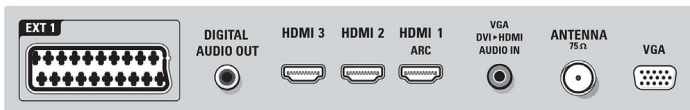

Tuner/Prijem/Vysielanie

- Vstup antény: 75 ohmový koaxiálny (IEC75)

BACK CONNECTORS

SIDE CONNECTORS

BOTTOM CONNECTORS

Technické údaje

- Pásmo tunera: Hyperband, S-kanál, UHF, VHF
- Digitálna TV: Pozemné vysielanie DVB *, DVB-T MPEG4*, DVB-C MPEG4*
- Prehrávanie videa: NTSC, SECAM, PAL

Multimediálne aplikácie

- Formáty prehrávania videa: Podpora kodekov: H264/MPEG-4 AVC, MPEG-1, MPEG-2, MPEG-4
- Formáty prehrávania hudby: MP3
- Formáty prehrávania obrázkov: JPEG

Vybavenie a vlastnosti

- Jednoduchá inštalácia: Sprievodca inštaláciou kanálov, Sprievodca nastavením, Sprievodca pripojením zariadenia, Automatická detekcia zariadení Philips, Podstavec typu 2 v 1 montovateľný na stenu
- Jednoduché používanie: Používateľská príručka na obrazovke, Dotykové ovládacie tlačidlá, Výber obľúbeného programu, Mozaiková mriežka kanálov, Tlačidlo Jednorazový zážitok, Tlačidlo Domov s jedným stlačením
- Prispôsobenia formátu obrazovky: Automatické vyplnenie (bez čiernych pruhov), Automatické priblíženie (pôvodný formát), (zahrňuje 4:3, 14:9, 21:9), Super zoom, Šírka filmu 16:9, Širokouhlá obrazovka, základný režim (1080p bod na bod)
- Multimédia: USB prehliadač médií
- Elektronický sprievodca programom: Súčasné + ďalšie EPG, 8-dňový elektr. sprievodca programom*
- Diaľkové ovládanie: Diaľkové ovládanie napájané solárnou energiou
- Teletext: 1 200-stránkový Hypertext
- Aktualizovateľný firmware: Firmvér aktualizovateľný cez USB