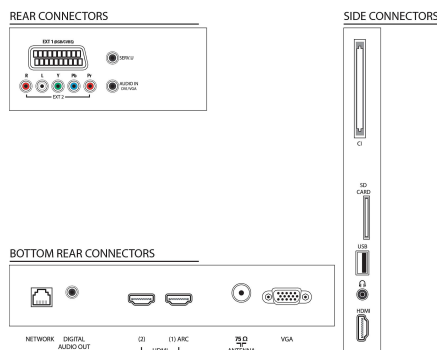

HDMI-functies: Audio Return Channel

Aantal componentengangen (YPbPr): 1

EasyLink (HDMI-CEC): Passthrough van afstandsbedieningen, Audiobediening, Stand-by, Via Plug & Play toevoegen aan beginscherm, Automatische aanpassing van de positie van ondertiteling (Philips), Pixel Plus Link (Philips), Afspelen met één druk op de knop

Aantal scart-aansluitingen (RGB/CVBS): 1

Aantal USB-aansluitingen: 1

Draadloze verbinding: Geschikt voor draadloos LAN

Andere aansluitingen: IEC75-antenne, Common Interface Plus (CI+), Ethernet-LAN RJ-45, SD-kaartsleuf (beeldopslag), Digitale audio-uitgang (coaxiaal), PC-in VGA + audio L/R-in, Hoofdtelefoonuitgang, Serviceaansluiting