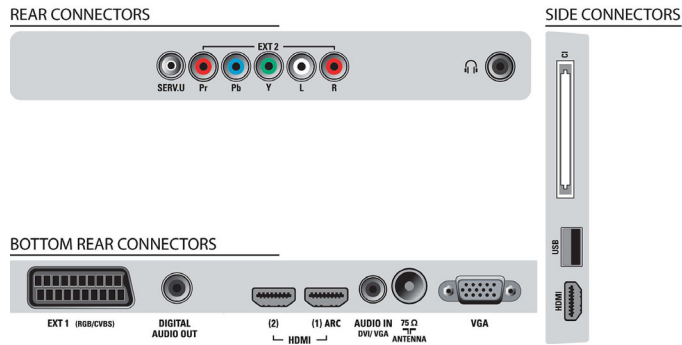

Specifikacije

Slika/zaslon

- Razmerje stranic: Široki zaslon
- Velikost diagonale zaslona (v palcih): 32 palec
- Velikost diagonale zaslona (cm): 81 cm
- Barva ohišja: Sprednja stranica v visoko bleščeči črni barvi s črnim ohišjem
- Ločljivost zaslona: 1920 x 1080p
- Svetlost: 450 cd/m²
- Izboljšava slike: Pixel Plus HD, Active Control +

svetlobni senzor, Ojačanje barve, Izboljšava prehodnih barv, Kontrast Plus, Digitalno zmanjševanje šumov, Dinamična izboljšava kontrasta, Preprečevanje neravnih linij, Luminance Transient Improver, Progressivni izris, Odpravljanje šumov 2D/3D, Obdelava 1080p 24/25/30 Hz, Obdelava 1080p 50/60 Hz

- Vrsta zaslona: LCD-zaslon W-UXGA polne visoke ločljivosti z aktivno matriko

- Dinamični kontrast zaslona: 100.000:1
- Odzivni čas (običajno): 2 ms
- Kot gledanja: 178° (V)/178° (N)
- Razmerje najvišje svetilnosti: 65 %
- Izboljšava zaslona: Zaslon s protiodsevno plastjo

Podprta ločljivost zaslona

- Računalniški formati: 640 x 480, 60 Hz, 800 x 600, 60 Hz, 1024 x 768, 60 Hz, 1280 x 768, 60 Hz, 1280