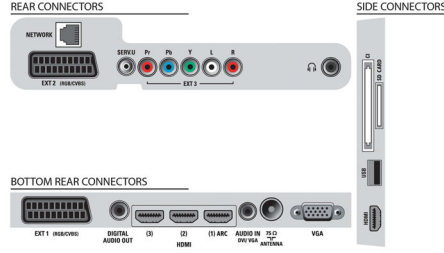

LCD TV

81 cm (32 inç) Full HD 1080p, dijital TV

32PFL7675H/12

Teknik Özellikler

Ambilight

- Ambilight Özellikleri: Ambilight Spectra 2, Dinlenme ışık modu
- Ambilight Versiyonu: 2 taraflı
- Ambilight ışık sistemi: LED geniş renk
- Işık Kıasma Fonksiyonu: Manuel ve Işık Sensörü ile

Görüntü/Ekran

- En-boy oranı: Geniş Ekran

- Çapraz ekran boyutu (inç): 32 inç
- Çapraz ekran boyutu (metrik): 81 cm
- Renkli kabin: Parlak Gümüş Fırçalanmış Alüminyum
- Ekran: LCD Full HD, kenar LED arkadan ışıklandırma
- Ekran çözünürlüğü: 1920x1080p
- Parlaklık: 450 cd/m²
- Görüntü geliştirme: Pixel precise HD, Perfect Natural Motion, Aktif Kontrol + Işık sensörü, 100

- Hz Clear LCD, Dijital Parazit Azaltma, Dinamik kontrast geliştirme, Işık Geçiş İyileştiricisi, MPEG parazit azaltma, Süper Çözünürlük, Renk güçlendirici
- Dinamik ekran kontrastı: 500.000:1
- Tepki süresi (tipik): 2 ms
- İzleme açısı: 176° (Y) / 176° (D)
- Parlaklık tepe oranı: 65 %