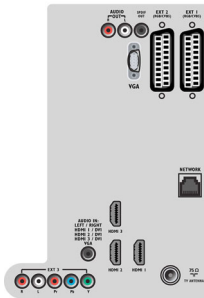

Caractéristiques

Ambilight

- Fonctions Ambilight: Ambilight Spectra, Éclairage tamisé
- Système d'éclairage Ambilight: LED couleurs
- Fonction de gradation: Manuelle/via le capteur de lum.

Image/affichage

- Format d'image: Écran large

- Diagonale de l'écran (pouces): 42 pouces
- Diagonale de l'écran (cm): 107 cm
- Couleur du coffret: Panneau avant High Gloss Black avec boîtier noir
- Résolution d'écran: 1920 x 1080p
- Luminosité: 500 cd/m²
- Amélioration de l'image: Pixel Precise HD, Compensation de mouvements 3/2 - 2/2, Filtre en peigne 3D, Active Control+Capteur de luminosité,

- DNR (réduction numérique du bruit), Amélioration du contraste dynamique, Luminance Transient Improver, Balayage progressif, Réduction du bruit 2D/3D, LCD 100 Hz, HD Natural Motion
- Type d'écran: Écran LCD Full HD W-UXGA à matrice act.
- Contraste dynamique: 80 000:1
- Temps de réponse (type): 3 ms

Rear connectors