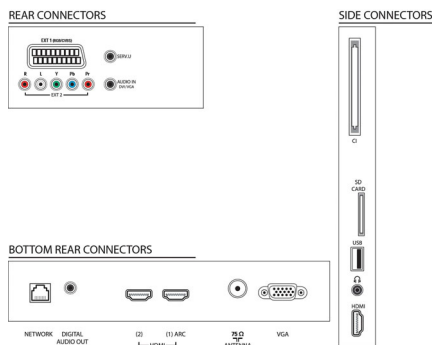

Obsługiwana rozdzielczość ekranu

- Obraz z komputera: rozdzielczość do 1920 x 1080

przy 60 Hz

- Wejścia video: 24, 25, 30, 50, 60 Hz, rozdzielczość do 1920 x 1080p

Tuner/Odtwarzanie/Transmisja

- Telewizja cyfrowa: DVB-C MPEG2*, DVB-C MPEG4*, DVB-T MPEG2*, DVB-T MPEG4*
- Odtwarzanie video: NTSC, PAL, SECAM