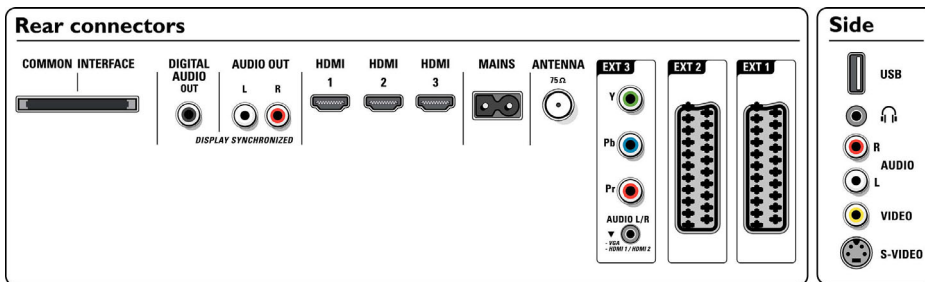

Bilde/skjerm

- Sideforhold: 16:9
- Diagonal skjermstørrelse (tommer): 42 tommer
- Diagonal skjermstørrelse (cm): 107 cm
- Kabinettfarge: Mørk antrasitt
- Paneloppløsning: 1920 x 1080p
- Lysstyrke: 550 cd/m²
- Kontrastforhold (typisk): 1200:1

- Bildeforbedring: Perfect Pixel HD-motor, HD Natural Motion, Dynamisk kontrastforbedring, 1080p 50 / 60 Hz behandling, 1080p 24 / 25 / 30 Hz behandling, 3/2-2/2 Motion Pull Down, 3D-kamfilter, Aktiv kontroll + lyssensor, Sagtannundertrykking, Progressive scan, Pulse Killer Chip, Widescreen Plus, 100 Hz Clear LCD, Dobbel bildefrekvens
- Skjermtipe: LCD Full HD W-UXGA Act. matrix
- Dynamisk skjermkontrast: 8000 : 1
- Svartid (typisk): 3 (BEV-tilsv.) ms
- Visningsvinkel: 176° (H) / 176° (V)
- Skjermforbedring: Anti-refleksbehandlet skjerm
- Fargebehandling: 4 billioner farger (14 bit RGB)

Støttet skjermopløsning

- Dataskinformater: 640 x 480, 60 Hz, 800 x 600, 60 Hz, 1024 x 768, 60 Hz, 1280 x 768, 60 Hz, 1360 x 768, 60 Hz, 1920 x 1080i, 60 Hz, 1920 x 1080p, 60 Hz
- Videoformater: 480i, 60 Hz, 480p, 60 Hz, 576i, 50 Hz, 576p, 50 Hz, 720p, 50, 60 Hz, 1080i, 50, 60 Hz, 1080p 24, 25, 30 Hz, 1080p 24, 50, 60 Hz

Tuner/mottak/overføring

- Antenneinngang: 75 ohm koaksial (IEC75)
- Tunerbånd: Hyperbånd, S-kanal, UHF, VHF
- TV-system: DVB COFDM 2K/8K
- Digital-TV: DVB-bakkesignal *
- Videoavspilling: NTSC, SECAM, PAL