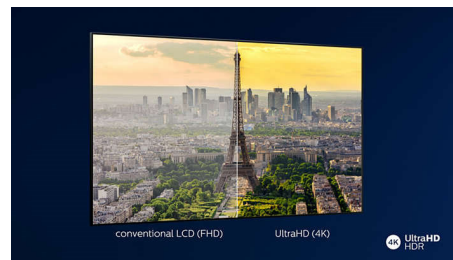

4K UHD

Яскравий LED-телевізор 4K. Яскраве зображення HDR. Плавний рух. Телевізор Philips 4K UHD оживляє контент насиченими кольорами та високою контрастністю. Зображення мають більшу глибину, а рух – плавний. Фільми, шоу, ігри та інший контент виглядають чудово незалежно від джерела.