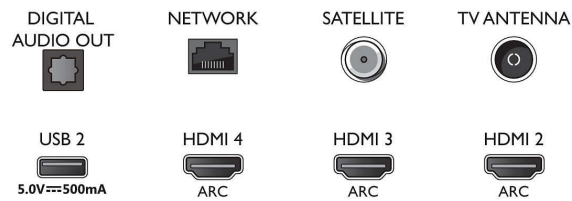

Connections

Side

Bottom

Телевізор 4K UHD Android TV – звук Bowers & Wilkins

Процесор P5 Perfect Picture Engine 3.0 від Bowers & Wilkins, 3-стороннє підсвічування Ambilight, Телевізор Android TV 164 см (65 д.)