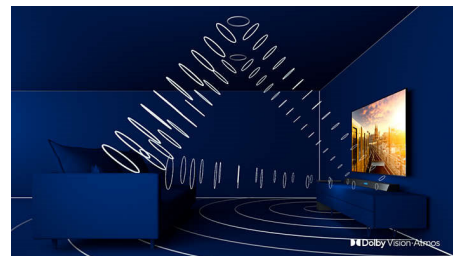

Dolby Vision та Dolby Atmos

Підтримка високоякісного звуку Dolby та відеоформатів означає те, що контент HDR виглядатиме і звучатиме по-справжньому. Незалежно від того, чи це найновіші потокові серіали чи набір дисків Blu-Ray, ви зможете насолоджуватися контрастністю, яскравістю та кольором, що відображає наміри режисера. Насолоджуйтеся просторовим звучанням із чіткістю, деталями та глибиною.

Конструкція

Високоякісні матеріали роблять ваш телевізор Philips таким особливим. Завдяки акустично прозорій вовняній тканині динаміків Квадрат звук вільно поширюється в кімнату. Шкіра Muirhead та клавіші з підсвіткою додають пульту дистанційного керування продуманого вигляду.