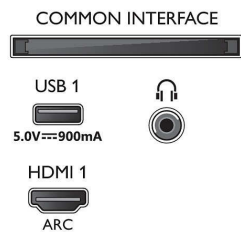

Телевізор 4K UHD Android TV – звук Bowers & Wilkins

Процесор P5 Perfect Picture Engine Звук від Bowers & Wilkins, 3-стороннє підсвічування Ambilight, Телевізор Android TV 164 см (65 д.)

Специфікації

Ambilight

- Функції Ambilight: Вбудована Ambilight+hue, Музичний режим Ambilight, Режим гри, Адаптація до кольору стіни, Режим розслаблюючого світла, AmbiWakeUp, AmbiSleep
- Версія Ambilight: 3-стороннє

Зображення/дисплей

- Формат кадру: 16:9
- Розмір екрана по діагоналі (у дюймах): 65 дюймів
- Розмір екрана по діагоналі (у метрах): 164 см
- Дисплей: 4K Ultra HD LED

- Роздільна здатність панелі: 3840x2160
- Процесор зображення: P5 Perfect Picture Engine
- Покращення зображення: Ultra Resolution, Широка кольорова гама 90% DCI/P3, Dolby Vision, HDR10+, 2400 пікселів на дюйм
- Розмір екрана по діагоналі (у дюймах): 65 дюймів

Підтримувана роздільна здатність дисплея

- Комп'ютерні входи на всіх HDMI: до 4K UHD 3840x2160 при 60 Гц, підтримка HDR, HDR10/

65PUS9435/12

- HLG, Підтримка HDR, HDR10+/HLG
- Відеовходи на всіх HDMI: до 4K UHD 3840x2160 при 60 Гц, Підтримка HDR, HDR10/HLG (Hybrid Log Gamma), HDR10+/Dolby Vision

Тюнер/Прийм/Передача

- Цифрові телевізори: DVB-T/T2/T2-HD/C/S/S2
- Відтворення відео: PAL, SECAM
- Підтримка MPEG: MPEG2, MPEG4
- Телегід*: Електронний довідник програм на 8 днів
- Індикація потужності сигналу

Connections

Side