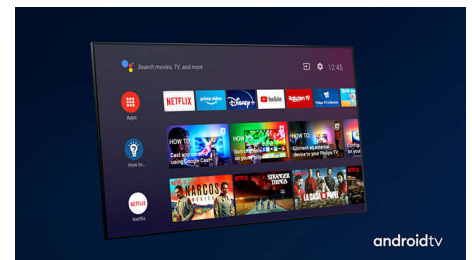

Android TV

Philips Android TV надає потрібний вміст тоді, коли потрібно. Можна персоналізувати головний екран для відображення улюблених додатків, що дозволяє легко почати потокову передачу улюблених відео й шоу. Також можна продовжити роботу з місця зупинки.