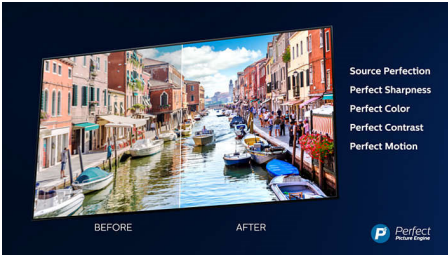

Телевізор 4K UHD Android TV – звук Bowers & Wilkins
Процесор P5 Perfect Picture Engine Звук від Bowers & Wilkins, 3-стороннє підсвічування Ambilight,
Телевізор Android TV 164 см (65 д.)

65PUS9435/12

ОСНОВНІ ОСОБЛИВОСТІ

Процесор P5 Perfect Picture Engine

Із процесором Philips P5 зображення таке ж неперевершене, як і ваш улюблений контент. Деталі мають помітно більшу глибину. Кольори яскраві, а тони шкіри більш реалістичні. Контрастність така висока, що ви відчуватимете кожну деталь. Рухи ідеально плавні.