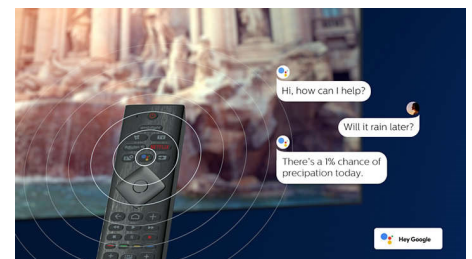

Голосовий помічник

Керуйте телевізором Philips Android TV за допомогою власного голосу. Бажаєте зіграти в гру, переглянути відео Netflix чи знайти контент і додатки в магазині Google Play Store? Просто скажіть про це своєму телевізору. Можна навіть давати команди усім домашнім розумним пристроям, сумісним з Google Помічником, – наприклад, зменшити яскравість освітлення чи налаштувати термостат під час перегляду фільму. І все це, не встаючи з дивану. Не обов'язково шукати пульт дистанційного керування. Тепер можна за допомогою голосу керувати телевізором Philips Smart TV через пристрої із підтримкою помічника Alexa, як-от Amazon Echo. Вмикайте телевізор, перемикайте канали, переключайтеся на ігрову консоль тощо за допомогою голосового помічника Alexa.

Sound by
Bowers & Wilkins

Dolby Vision Atmos

androidtv

Hey Google