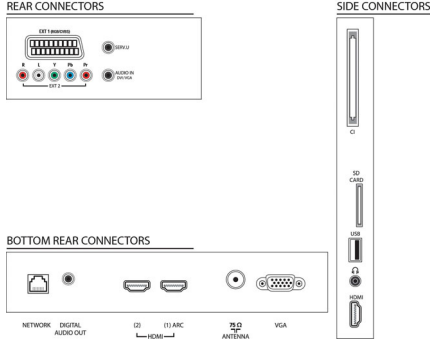

değerine kadar

Tuner/Alım/İletim

- Dijital TV: DVB-C MPEG2*, DVB-C MPEG4*, DVB-T MPEG2*, DVB-T MPEG4*
- Video Oynatma: NTSC, PAL, SECAM

Smart TV Uygulamaları

- Kontrol: MyRemote uygulaması (iOS ve Android),