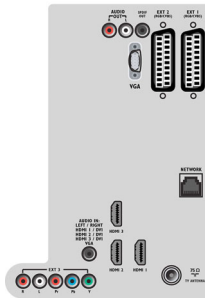

Tekniset tiedot

Ambilight

- Ambilight-ominaisuudet: Ambilight Spectra, Odotusvalotila
- Ambilight-valaistus: LED-laajakuvavalistus
- Himmennystoiminto: Manuaalinen ja valosensori

Kuva/näyttö

- Kuvasuhde: Laajakuva
- Ruudun halkaisija (tuuma): 37 tuumaa

- Ruudun halkaisija (cm): 94 cm
- Rungon väri: Musta etupaneeli (High Gloss Black), musta runko
- Näytön resoluutio: 1920 x 1080p
- Kirkkaus: 500 cd/m²
- Kuvanparannus: Pixel precise HD, 3:2/2:2-liikemuunto, 3D-kampasuodatin, Active Control ja valosensori, Digitaalinen kohinanvaimennus, Dynaaminen kontrastisäätö, LTI (Luminance

- Transient Improver), Progressive Scan -toiminto, 2D/3D-kohinanvaimennus, 100 Hz:n LCD, HD Natural Motion
- Kuvaruututyyppe: LCD Full HD -näyttö, W-UXGA, aktiivimatriisi
- Dynaaminen näytön kontrastisuhde: 80000:1
- Vasteaika (tyypillinen): 3 ms
- Katselukulma: 176° (vaaka) / 176° (pysty)

Rear connectors