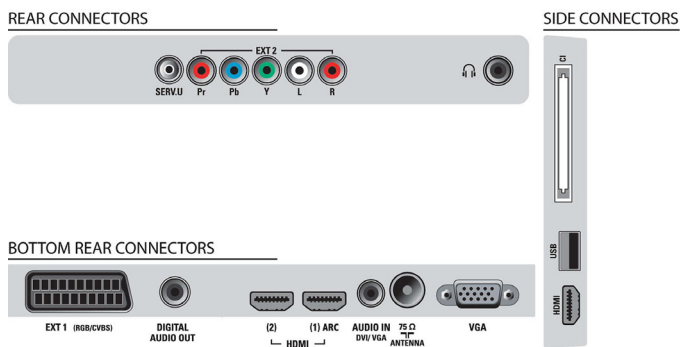

Специфікації

Зображення/дисплей

- Формат кадру: Широкий екран
- Розмір екрана по діагоналі (у дюймах): 32 дюймів
- Розмір екрана по діагоналі (у метрах): 81 см
- Колір корпусу: Срібляста матова декоративна передня панель із чорним корпусом
- Дисплей: РК-дисплей Full HD, світлодіодна підсвітка на краях
- Роздільна здатність панелі: 1920x1080p
- Яскравість: 450 кд/м²
- Покращення зображення: Pixel Precise HD, Active Control + сенсор освітлення, 100 Гц Clear LCD, Цифрове пониження шумів, Покращення динамічної контрастності, Функція корекції зміни яскравості (LTI), Зменшення дефектів MPEG, HD Natural Motion, Super Resolution, Підсилювач кольору
- Динамічна контрастність екрана: 500 000:1
- Час відгуку (типовий): 2 мсек.
- Кут перегляду: 176° (Г) / 176° (В)
- Максимальний коефіцієнт яскравості: 65 %
- Покращення відображення: Антиблікове покриття екрана

Підтримувана роздільна здатність