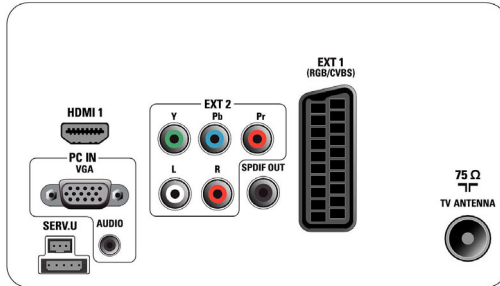

Caractéristiques

Image/affichage

- Format d'image: Écran large
- Diagonale de l'écran (pouces): 26 pouces
- Diagonale de l'écran (cm): 66 cm
- Couleur du coffret: Panneau avant teinte Whisky avec coffret High Gloss Black
- Résolution d'écran: 1366 x 768p
- Luminosité: 400 cd/m²
- Amélioration de l'image: Compensation de

mouvements 3/2 - 2/2, Filtre en peigne 3D, Désentrelacement 3D MA, Active Control, Accentuation des couleurs, Accentuation temporaire des couleurs, Digital Crystal Clear, DNR (réduction numérique du bruit), Amélioration du contraste dynamique, Luminance Transient Improver, Balayage progressif, Réglage de la netteté, Correction automatique du ton de chair, Résolution 1080p, 24/25/30 Hz, Résolution

- 1080p, 50/60 Hz
- Contraste dynamique: 150 000:1
- Temps de réponse (type): 8 ms
- Angle de visualisation: 178° (H) / 178° (V)
- Rapport de luminosité maximale: 65 %
- Amélioration de l'écran: Écran avec traitement antireflet

Rear connectors

Side