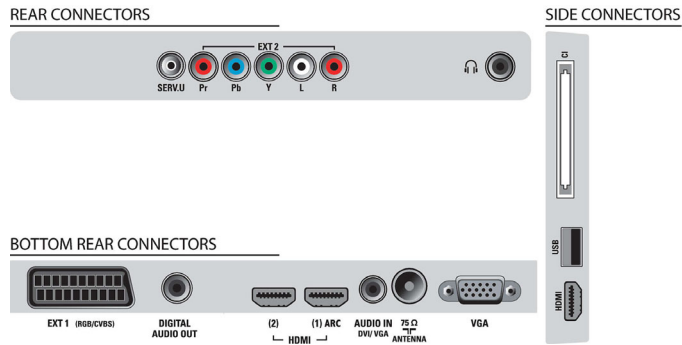

Specifikacije

Slika/Prikaz

- Omjer širine i visine: Široki zaslon
- Veličina dijagonale zaslona (inč): 32 inča
- Dijagonala zaslona (u cm): 81 cm
- Boja kućišta: Prednja strana boje brušenog srebra, crno kućište
- Zaslon: LCD Full HD, edge LED pozadinsko osvetljenje
- Rezolucija zaslona: 1920 x 1080 piksela

- Svjetlina: 450 cd/m²
- Napredne značajke slike: Pixel precise HD, Active Control i svjetlosni senzor, 100Hz Clear LCD, digitalno smanjenje buke, Pобољшanje dinamičkog kontrasta, poboljšanje svjetlosnih prijelaza, smanjenje MPEG smetnji, HD Natural Motion, Super Resolution, Pojačivač boje
- Dinamički kontrast zaslona: 500 000 : 1
- Vrijeme odziva (uobičajeno): 2 ms

- Kut gledanja: 176° (H) / 176° (V)
- Najveći omjer osvetljenja: 65 %
- Napredne značajke zaslona: Zaslon s premazom protiv refleksije

Podržana rezolucija zaslona

- Računalni ulazi: do 1920x1080 @ 60 Hz
- Video ulazi: do 1920x1080p, 24, 25, 30, 50, 60 Hz