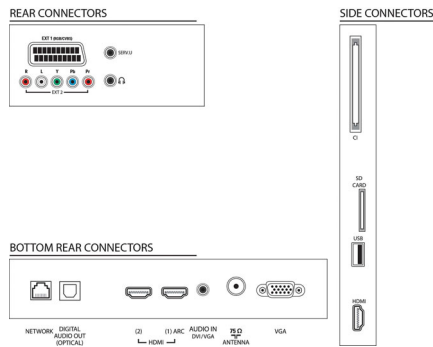

Specifikationer

Bild/visning

- Bildförhållande: 16:9
- Diagonal skärmstorlek (tum): 32 tum
- Diagonal skärmstorlek (metrisk): 81 cm
- Display: edge LED-bakgrundsbelysning
- Ljusstyrka: 400 cd/m²
- Bildförbättring: Pixel Plus HD, HD Natural Motion, Active Control + ljussensor, Superupplösning, 400 Hz PMR (Perfect Motion Rate)

- Skärmapplösning: 1920 x 1080 bpkt
- Dynamisk skärkontrast: 500 000:1
- Svarstid (medel): 2 ms
- Peak Luminance ratio: 65 %

Bildskärmsupplösningar som stöds

- Dateringångar: upp till 1 920 x 1 080 vid 60 Hz
- Videoingångar: 24, 25, 30, 50, 60 Hz, upp till 1 920 x 1 080p

Mottagare/mottagning/sändning

- Digital-TV: DVB-C MPEG2*, DVB-C MPEG4*, DVB-T MPEG2*, DVB-T MPEG4*, DVB-T2, Freeview HD
- Videouppspelning: NTSC, PAL, Secam

Smart TV-program

- Kontroll: MyRemote-app (iOS och Android), Stöd för USB-tangentbord och -mus