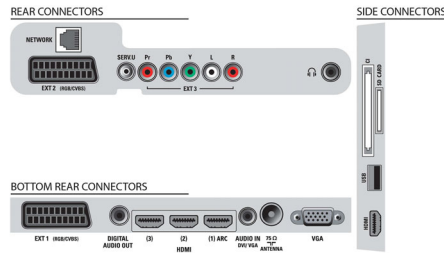

Специфікації

Ambilight

- Функції Ambilight: Ambilight Spectra 2, Режим Lounge Light
- Версія Ambilight: 2-стороннє
- Система підсвічування Ambilight: Широкий спектр світлодіодних кольорів
- Функція регулювання яркості підсвічування: Вручну і через сенсор світла

Зображення/дисплей

- Формат кадру: Широкий екран
- Розмір екрана по діагоналі (у дюймах): 32 дюймів
- Розмір екрана по діагоналі (у метрах): 81 см
- Колір корпусу: Напівсріблястий алюміній із матовою поверхнею
- Дисплей: ПК-дисплей Full HD, світлодіодна підсвітка на краях
- Роздільна здатність панелі: 1920x1080p
- Яскравість: 450 кд/м²

- Покращення зображення: Pixel Precise HD, Perfect Natural Motion, Active Control + сенсор освітлення, 100 Гц Clear LCD, Цифрове пониження шумів, Покращення динамічної контрастності, Функція корекції зміни яскравості (LT), Зменшення дефектів MPEG, Super Resolution, Підсилювач кольору
- Динамічна контрастність екрана: 500 000:1
- Час відгуку (типовий): 2 мсек.
- Кут перегляду: 176° (Г) / 176° (В)