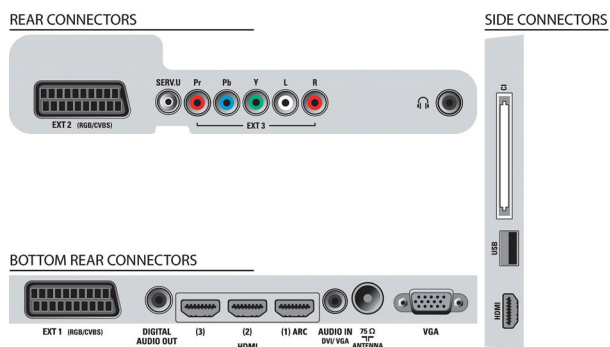

Специфікації

Зображення/дисплей

- Формат кадру: Широкий екран
- Розмір екрана по діагоналі (у дюймах): 40 дюймів
- Розмір екрана по діагоналі (у метрах): 102 см
- Колір корпусу: Срібляста матова декоративна передня панель із чорним корпусом
- Дисплей: РК-дисплей Full HD, світлодіодна підсвітка на краях
- Роздільна здатність панелі: 1920x1080p
- Яскравість: 450 кд/м²
- Покращення зображення: Pixel Precise HD, Active Control + сенсор освітлення, 100 Гц Clear LCD, Цифрове пониження шумів, Покращення динамічної контрастності, Функція корекції зміни яскравості (LTI), Зменшення дефектів MPEG, HD Natural Motion, Super Resolution, Підсилювач кольору
- Динамічна контрастність екрана: 500 000:1
- Час відгуку (типовий): 2 мсек.
- Кут перегляду: 176° (Г) / 176° (В)
- Максимальний коефіцієнт яскравості: 65 %
- Покращення відображення: Антиблікове покриття екрана

Підтримувана роздільна здатність